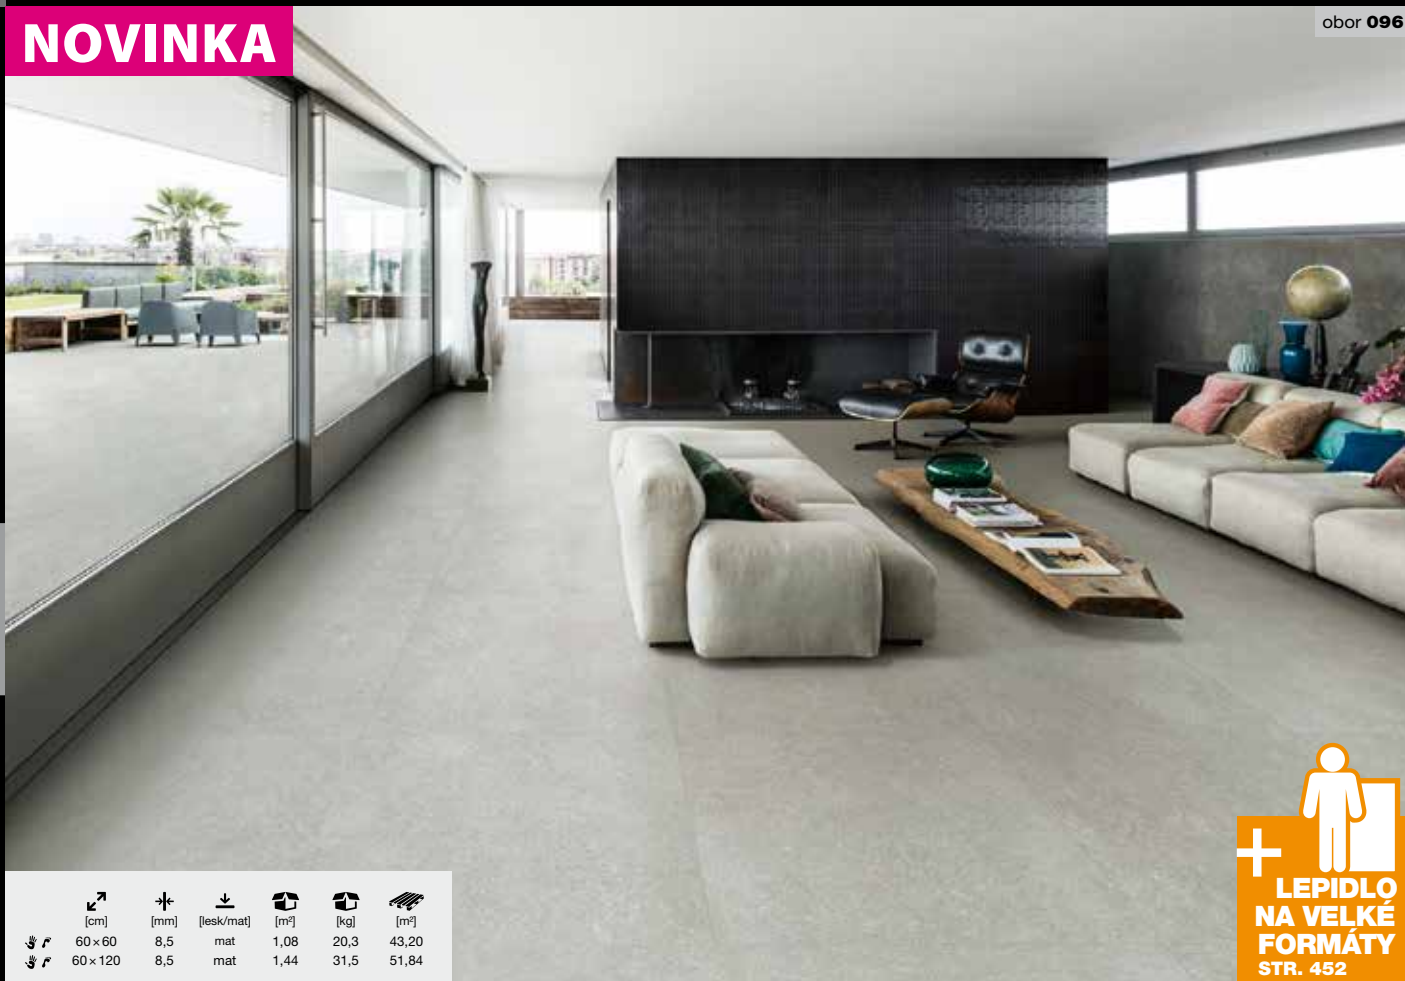

2 212,-/m²

NOVINKA

obor 096

	 [cm]	 [mm]	 [lesk/mat]	 [m ²]	 [kg]	 [m ²]
 	60 × 60	8,5	mat	1,08	20,3	43,20
 	60 × 120	8,5	mat	1,44	31,5	51,84

 +
**LEPIDLO
 NA VELKÉ
 FORMÁTY**
 STR. 452

• M.MJQJ CENERE 60 × 60