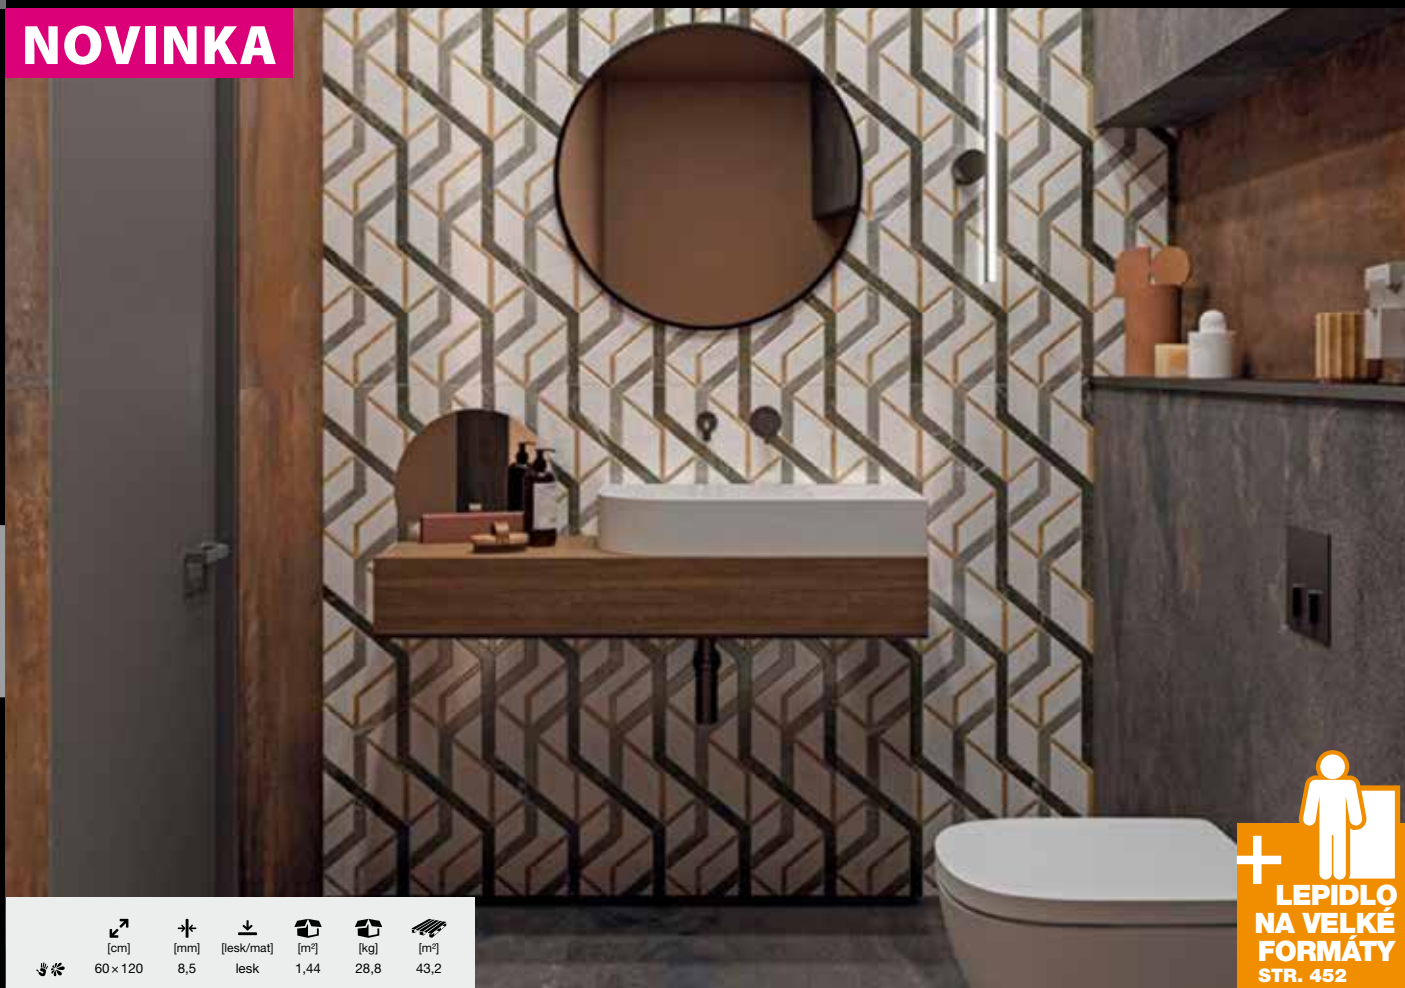

NOVINKA

						
	[cm]	[mm]	[lesk/mat]	[m ²]	[kg]	[m ²]
	60 × 120	8,5	lesk	1,44	28,8	43,2

✦ Síla 8,5 mm

NOVINKA

náš tip

koupelny

kuchyně

XXL/exclusive