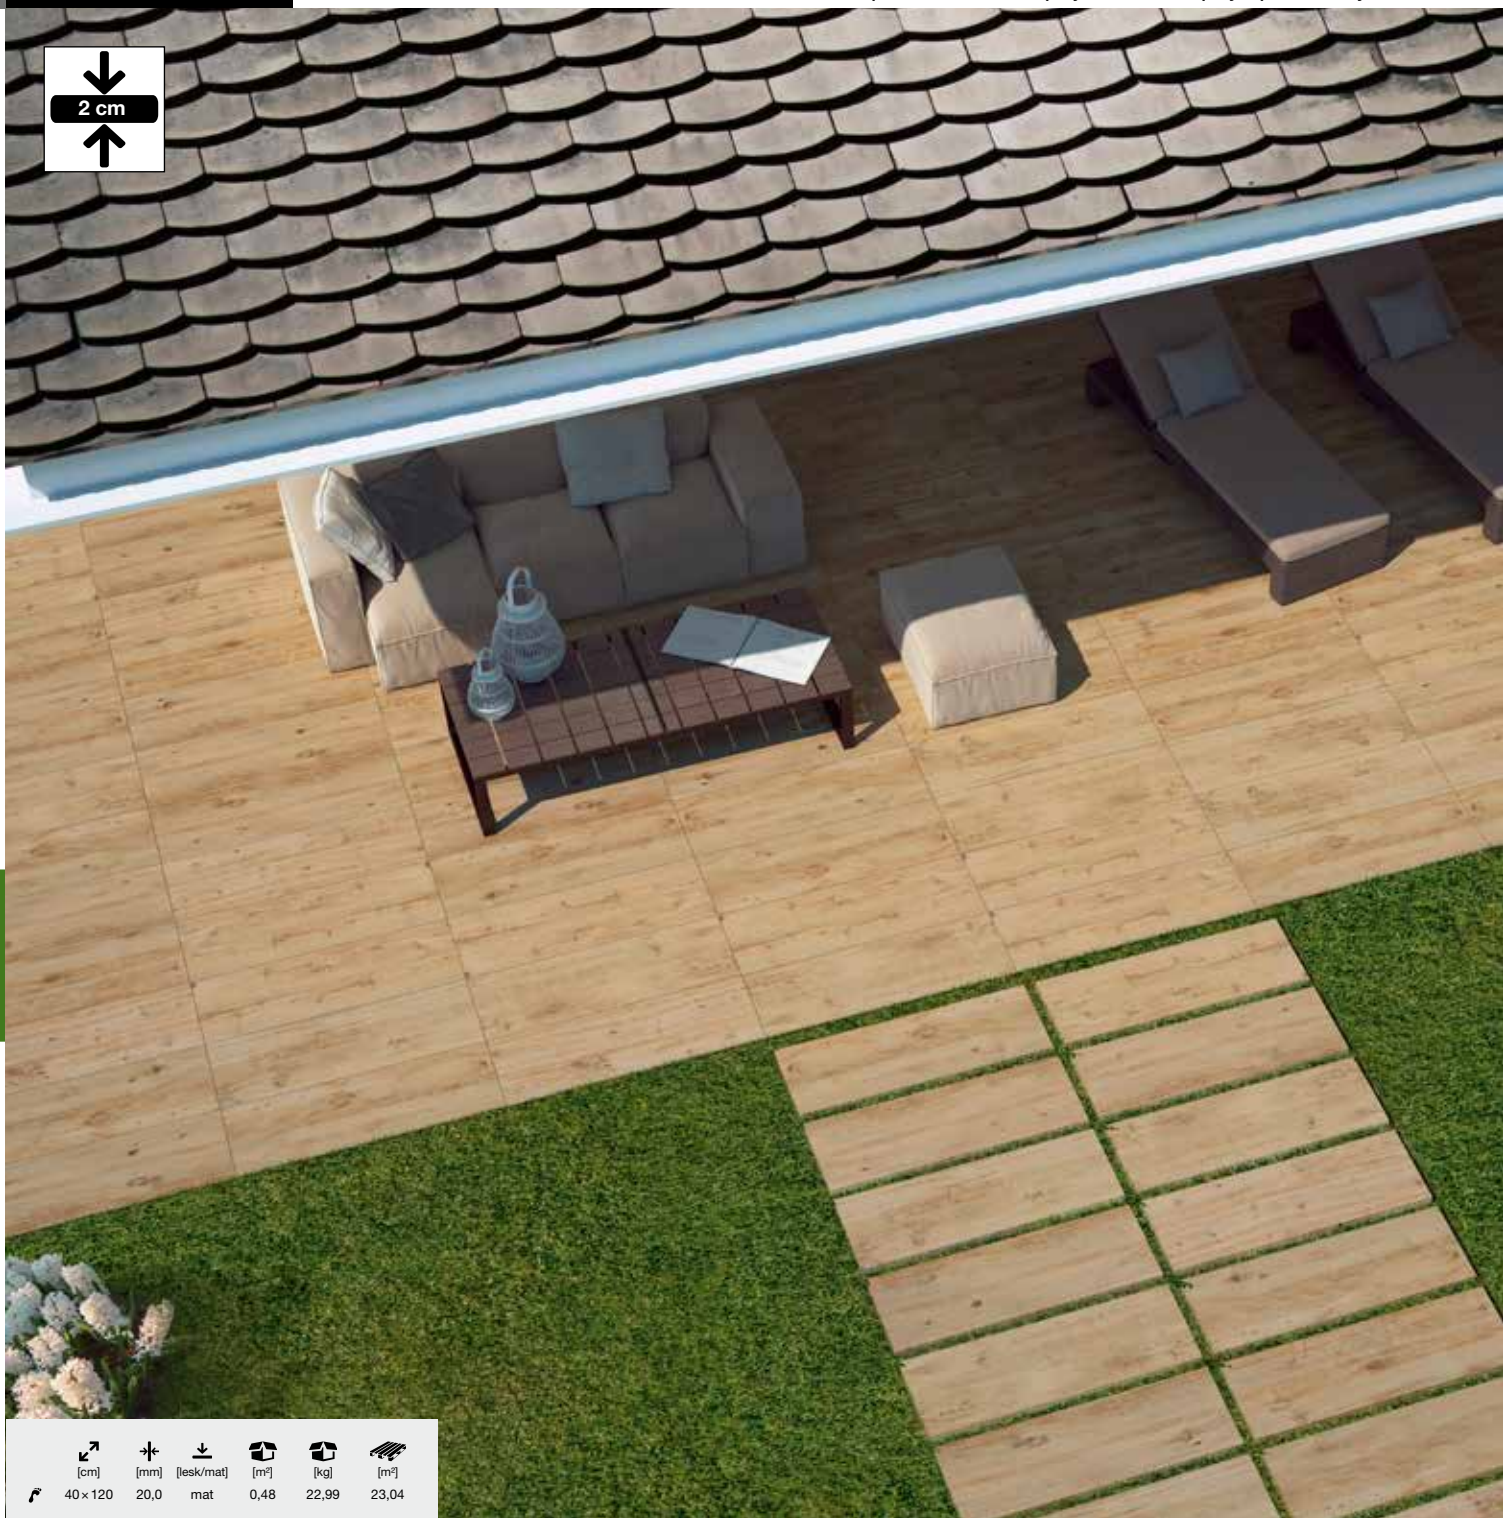

Instalace dlaždic o tloušťce 2 cm a více - pouze dle Technického pokynu TP 2015/33 a pokynů příslušného výrobce.

náš tip

koupelny

kuchyně

XXL / exclusive

dlažby

outdoor

podlahy

sanita

chemie

	[cm]	[mm]	[lesk/mat]	[m²]	[kg]	[m²]
	40 × 120	20,0	mat	0,48	22,99	23,04