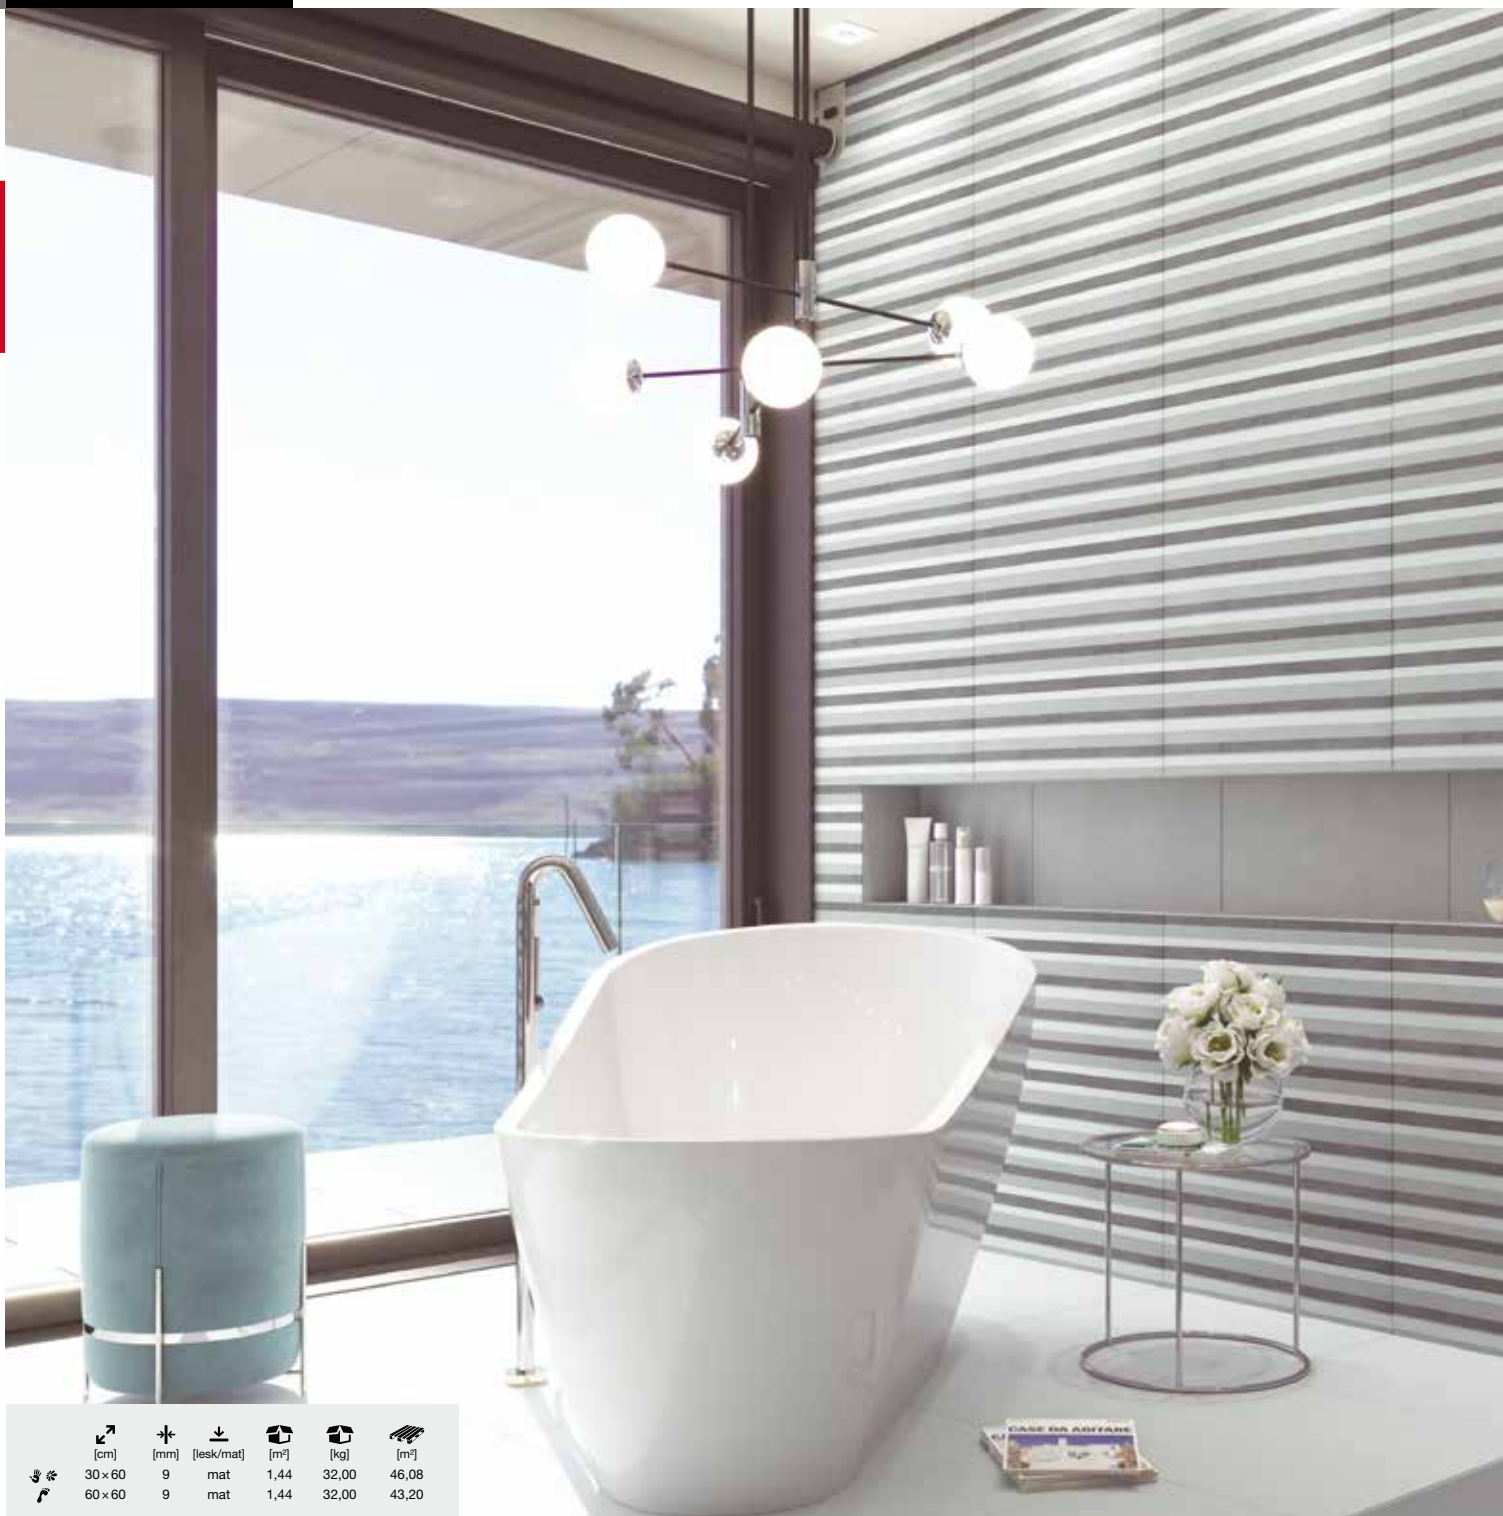

[cm]	[mm]	[lesk/mat]	[kg]	[m²]
	30 x 60	9	mat	1,44	32,00
	60 x 60	9	mat	1,44	46,08
					43,20