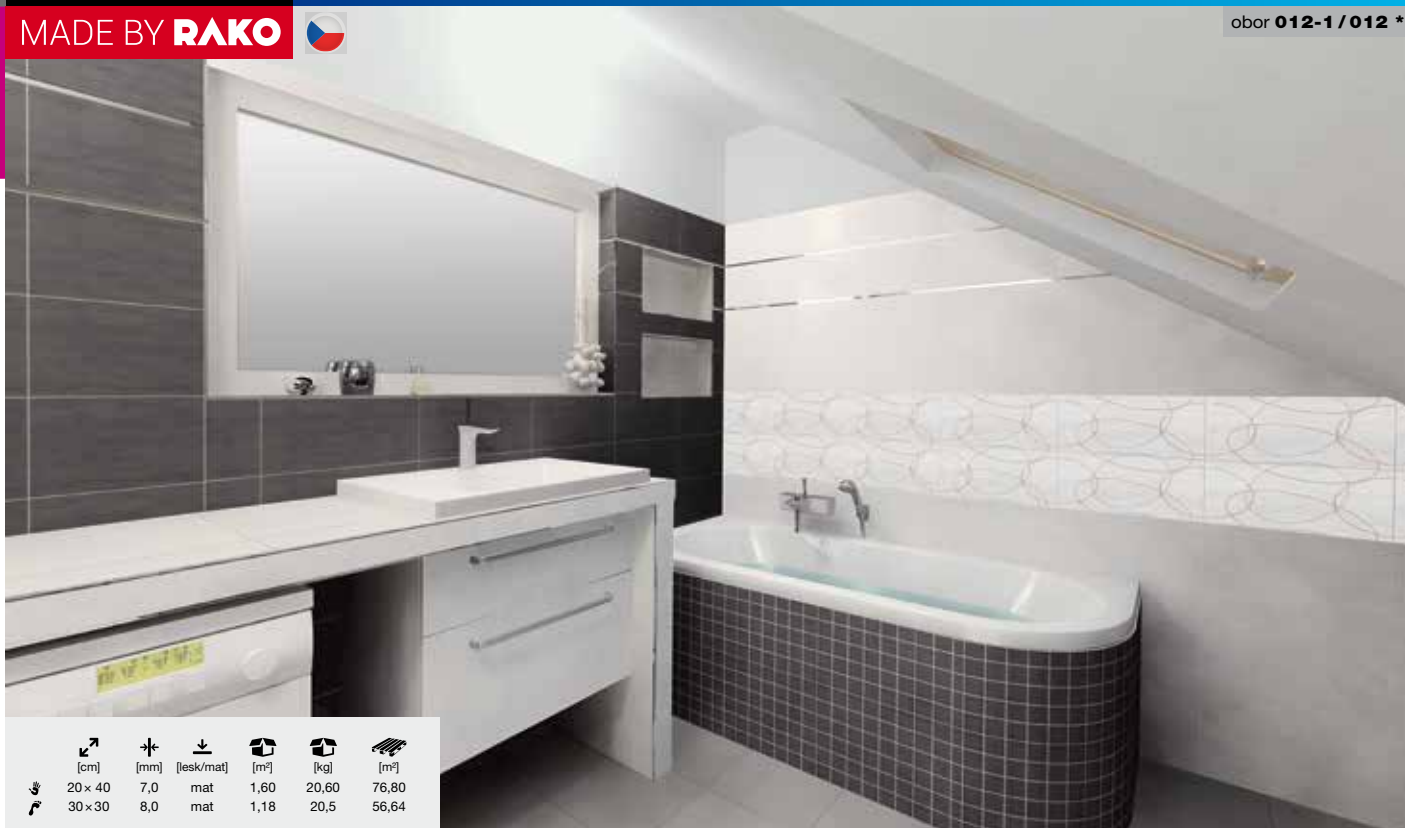

MADE BY RAKO

obor **012-1 / 012 ***

náš tip

koupelny

kuchyně

| XXL / exclusive |

dlažby

outdoor

podlahy

sanita

chemie

[cm]	[mm]	[lesk/mat]	[m²]	[kg]	[m²]	[m²]
20 x 40	7,0	mat	1,60	20,60	76,80	
30 x 30	8,0	mat	1,18	20,5	56,64