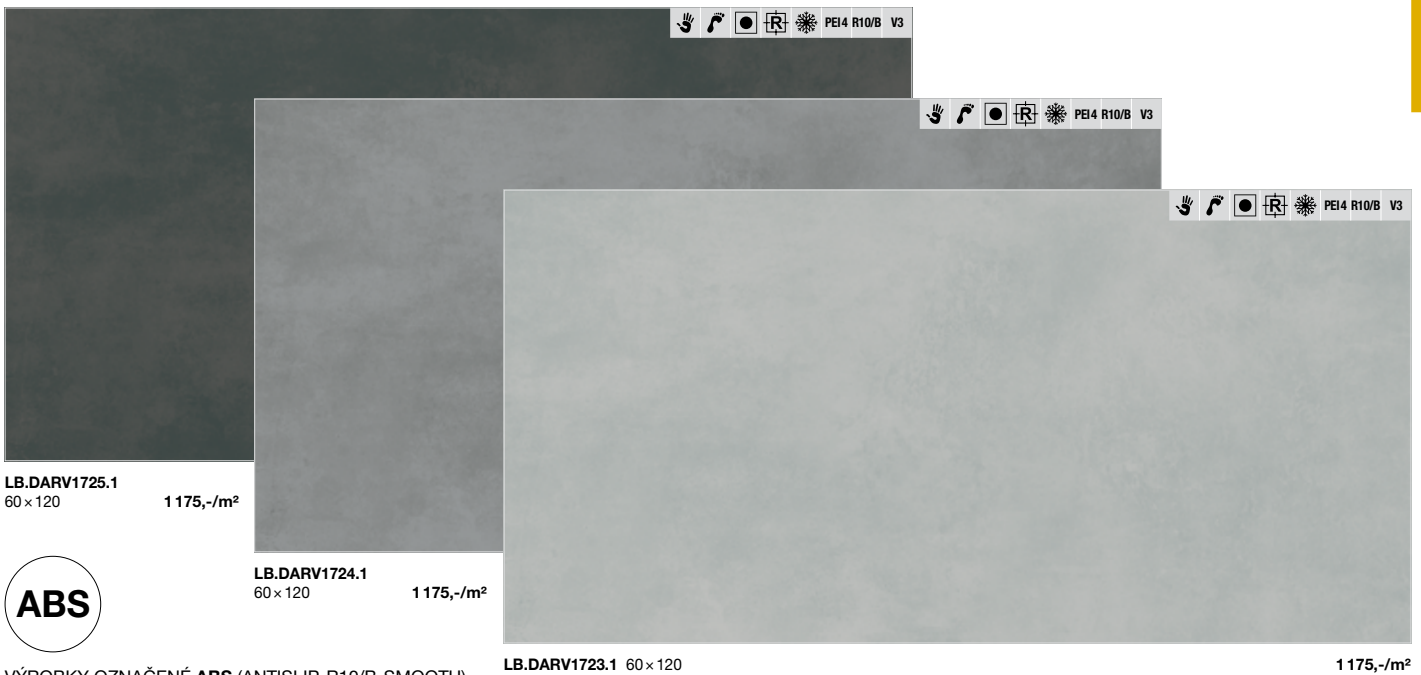

VÝROBKY OZNAČENÉ **ABS** (ANTISLIP-R10/B-SMOOTH)
SE VYZNAČUJÍ **HLADKÝM NA DOTEK PŘÍJEMNÝM POVRCHEM**
S PROTISKLUZNOSTÍ R10/B PŘI ZACHOVÁNÍ VÝBORNÉ ČISTITELNOSTI.