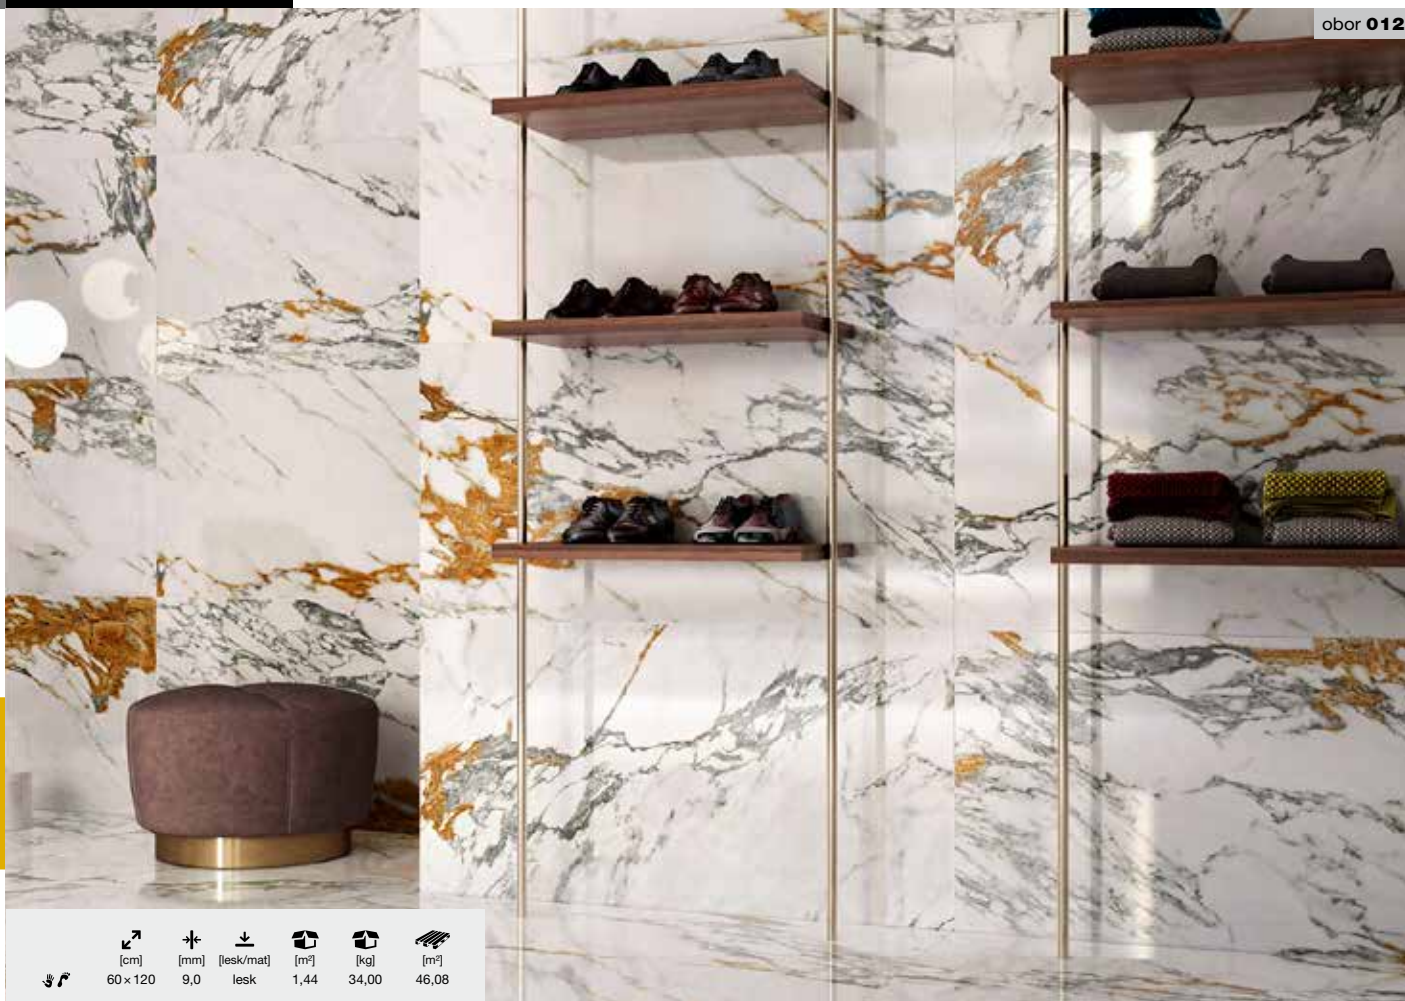

KAI.9550 60×60
UKÁZKA NÁHODNÉ KOMBINACE DESIGNU.

599,-/m²

KAI.9931 60×120

799,-/m²

***Nelze mezi sebou kombinovat formáty 60 × 60 a 60 × 120.**

	[cm]	[mm]	[lesk/mat]	[m²]	[kg]	[m²]
	60 x 120	9,0	lesk	1,44	34,00	46,08