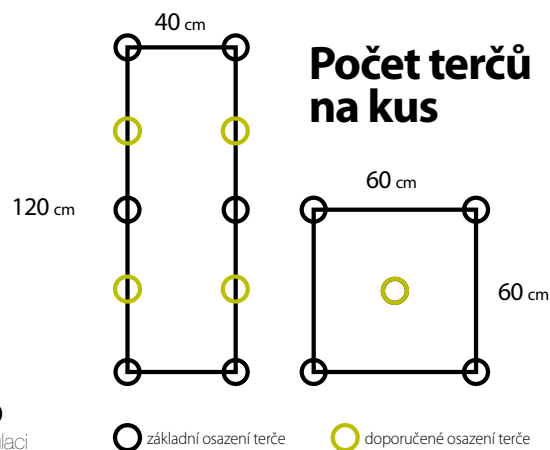

kód	ks/bal	cena
PA.CROPED3T transparentní	50	17,-
PA.CROPED3C černý	50	16,-
PA.CROPED3G provedení guma	50	16,-

PEDaII LIFT 40-60

Profesionální kleště na manipulaci s dlažbou o rozměru od 40 do 60 cm.

PA.KL4060
1 210,-/ks