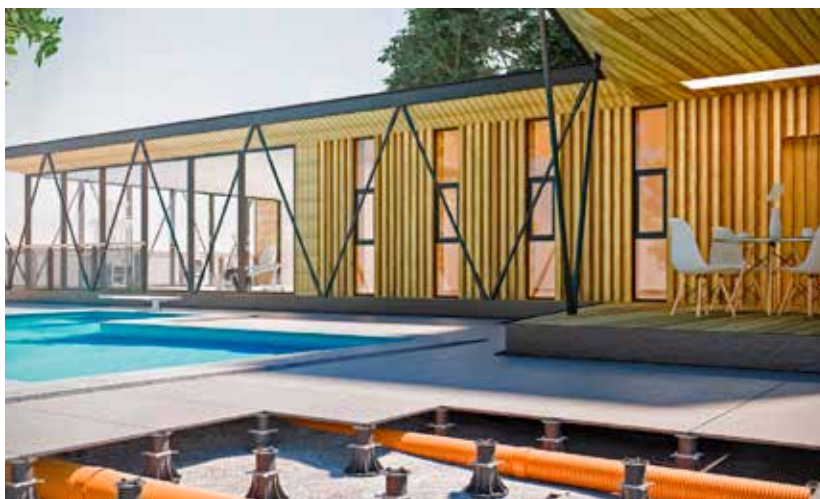

Realizace keramické dlažby s teleskopickými a pevnými terči, je moderní řešení venkovních ploch, jako jsou terasy, balkóny, ploché střechy a další pochozí části venkovních prostorů. Velmi jednoduchá a rychlá montáž s mnoha výhodami.

- pokládka na sucho bez použití chemie
- možnost vyrovnání různě vysokých ploch.
- snadná dostupnost k opravám hydroizolace
- přesné vyrovnání dlažby oproti podkladu.
- nezatěžuje konstrukci jako jiné varianty
- stále suchý povrch bez louží
- možnost vedení instalací (voda, elektrika, atd.)
- Snadná realizace

PEDaII CROSSIQ 3(5) A CROSSIQ PED 3 S PODSTAVOU

Vyrovňovací křížky sloužící k udržení rovinnosti a jednotnosti spár. PEDaII CROSSIQ PED 3 křížem se základnou a PEDaII CROSSIQ 3(5) bez základny.

kód	spára	cena
PA.CROSSIQ3	3	7,-
PA.CROSSIQ5	5	8,-

kód	ks/bal	cena
PA.CROPED3T transparentní	50	17,-
PA.CROPED3C černý	50	16,-
PA.CROPED3G provedení guma	50	16,-