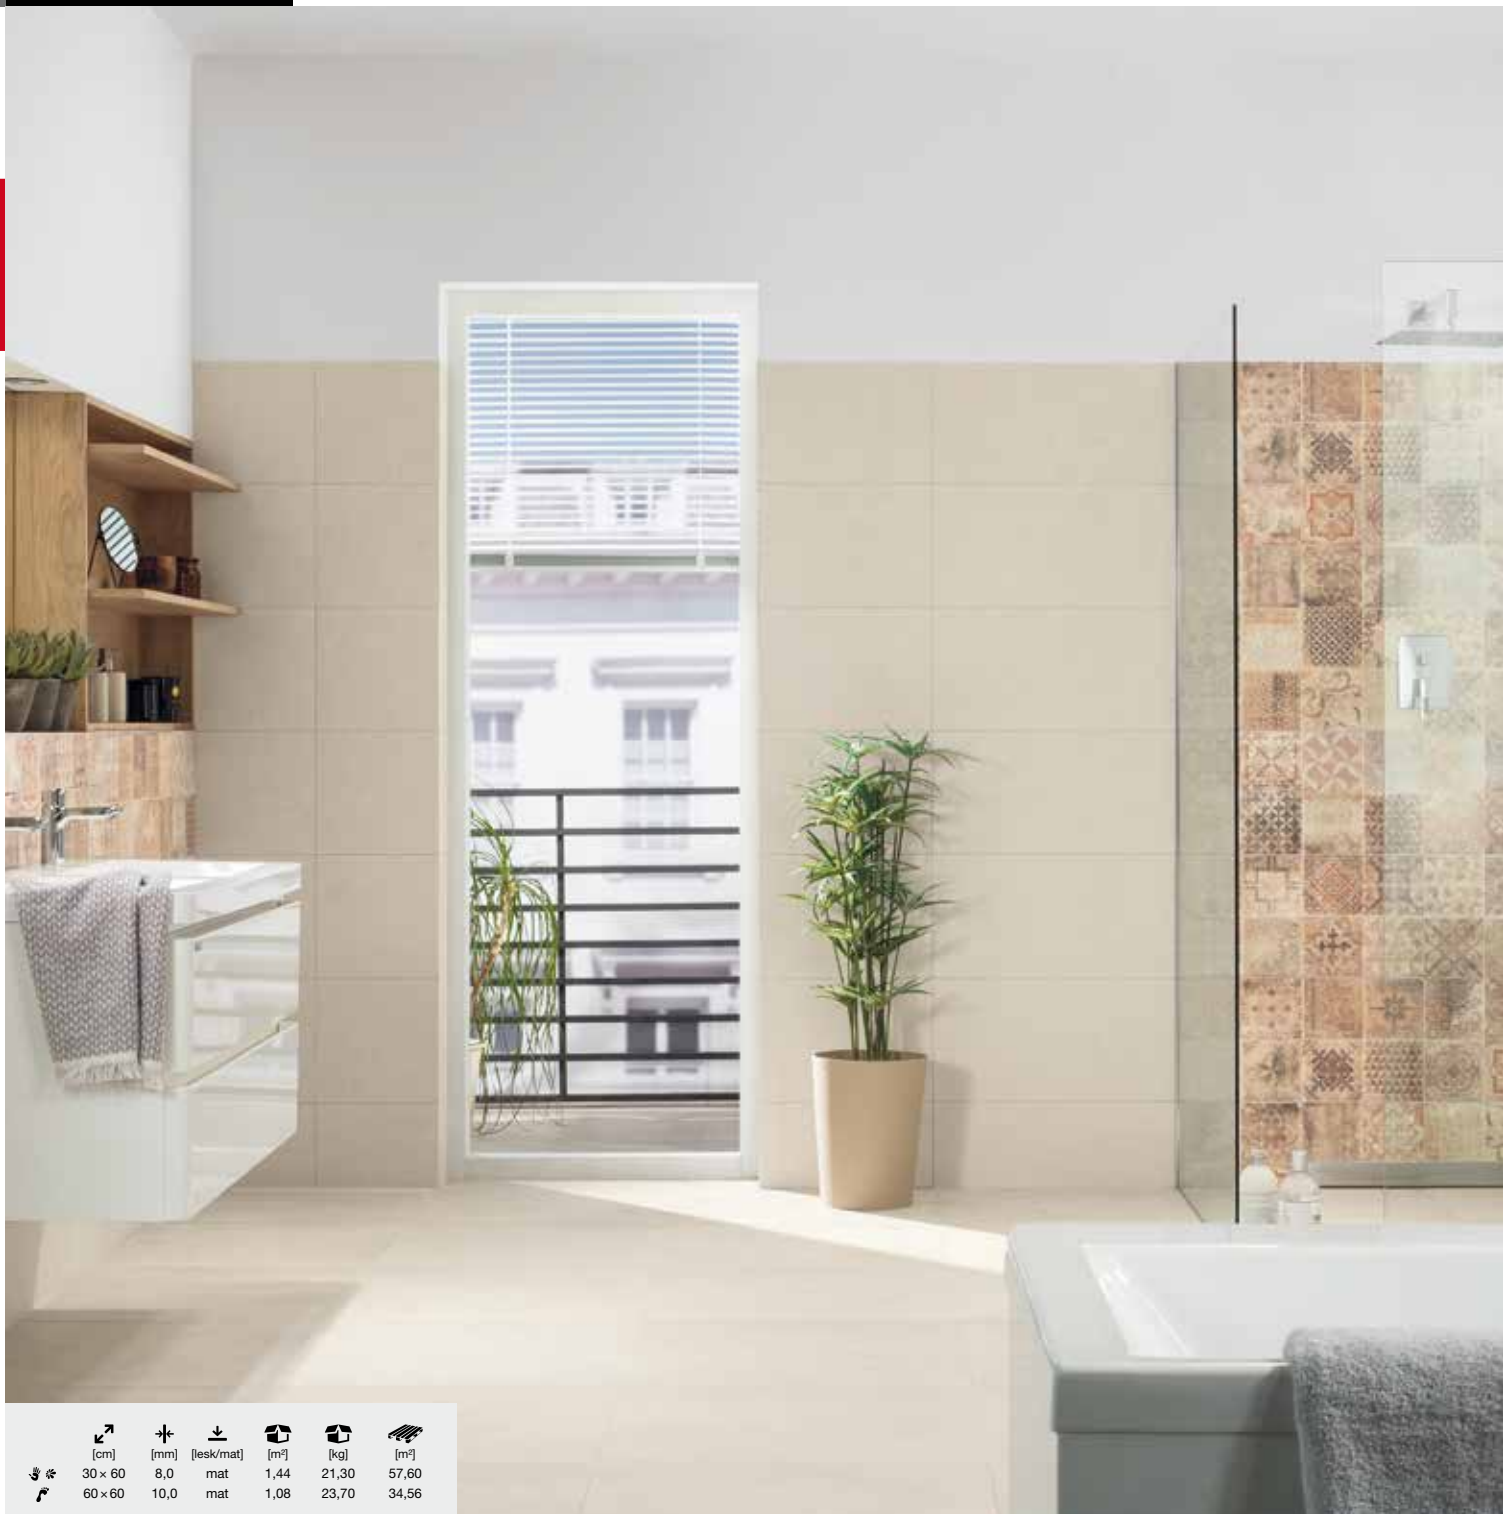

499,-/ks

LB.WADVE072.1 DEKOR 20×60

199,-/ks

LB.DAA4H070.1 BÉŽOVÁ
45×45

599,-/m²

LB.DAA4H071.1 HNĚDÁ
45×45

599,-/m²

						
	[cm]	[mm]	[lesk/mat]	[m ²]	[kg]	[m ²]
	30 x 60	8,0	mat	1,44	21,30	57,60
	60 x 60	10,0	mat	1,08	23,70	34,56