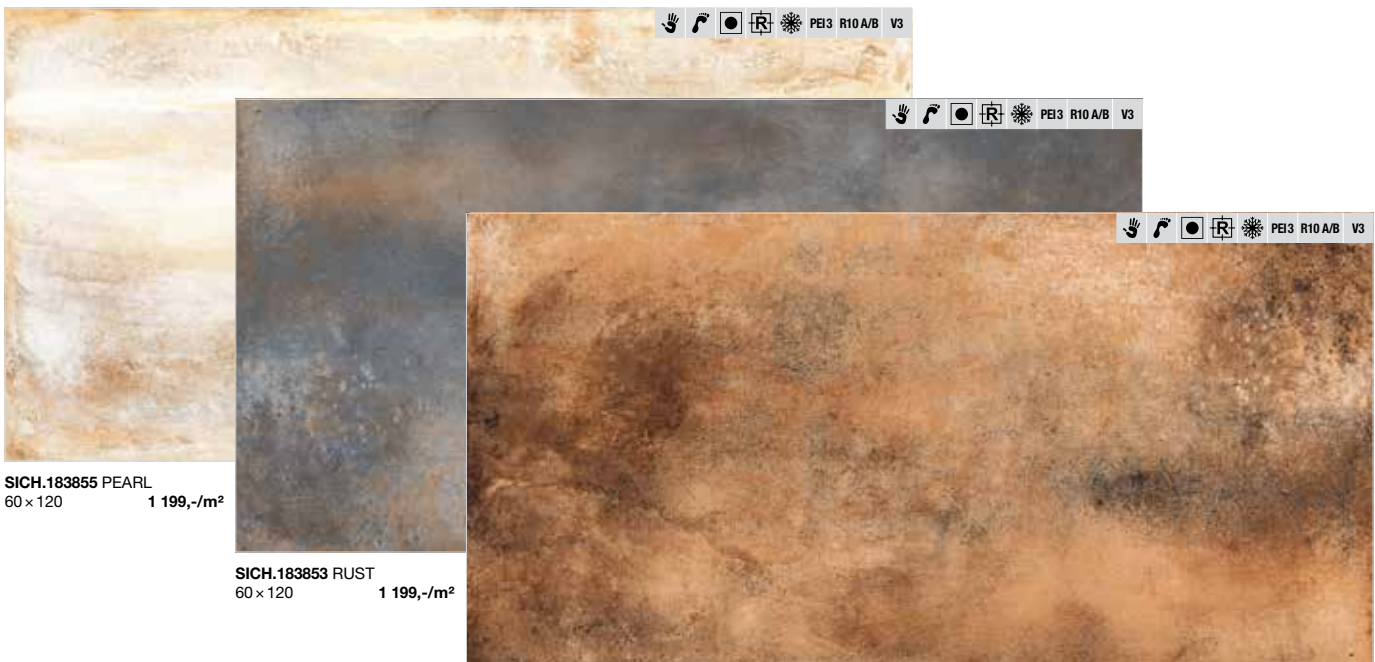

1,44

31,90

50,40

SICH.183851 SILVER
60 × 120 1 199,-/m²

SICH.183858 BLACK
60 × 120 1 199,-/m²

SICH.183857 DARK BLUE
60 × 120

1 199,-/m²

SICH.183855 PEARL
60 × 120 1 199,-/m²