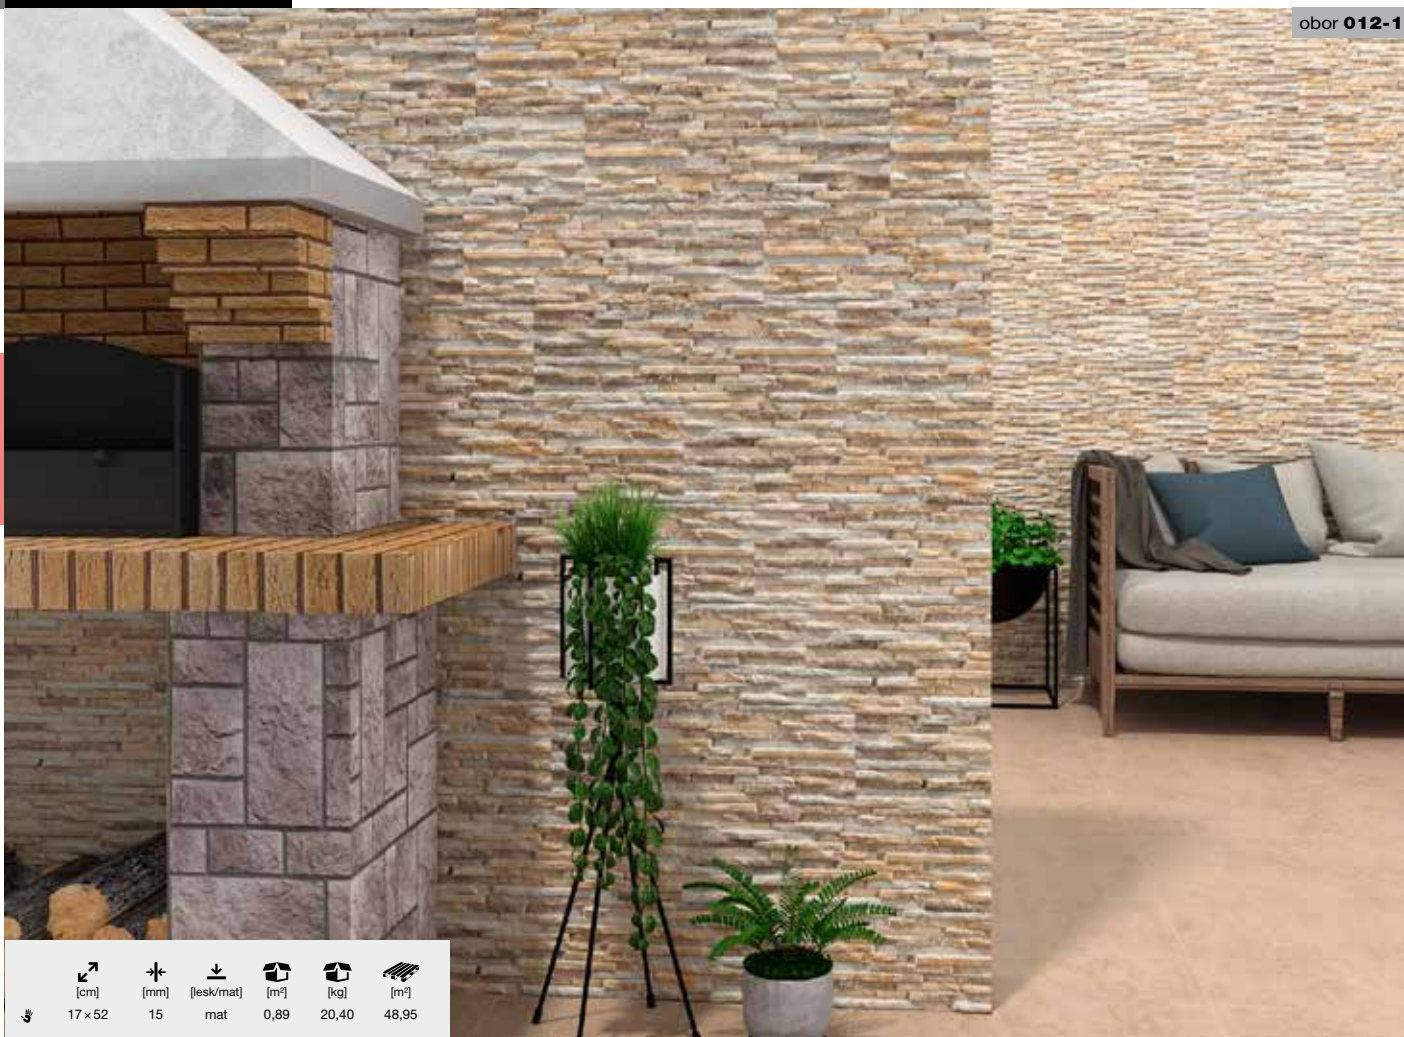

[cm]	[mm]	[lesk/mat]	[m²]	[kg]	[m²]
17 x 52	15	mat	0,89	20,40	48,95