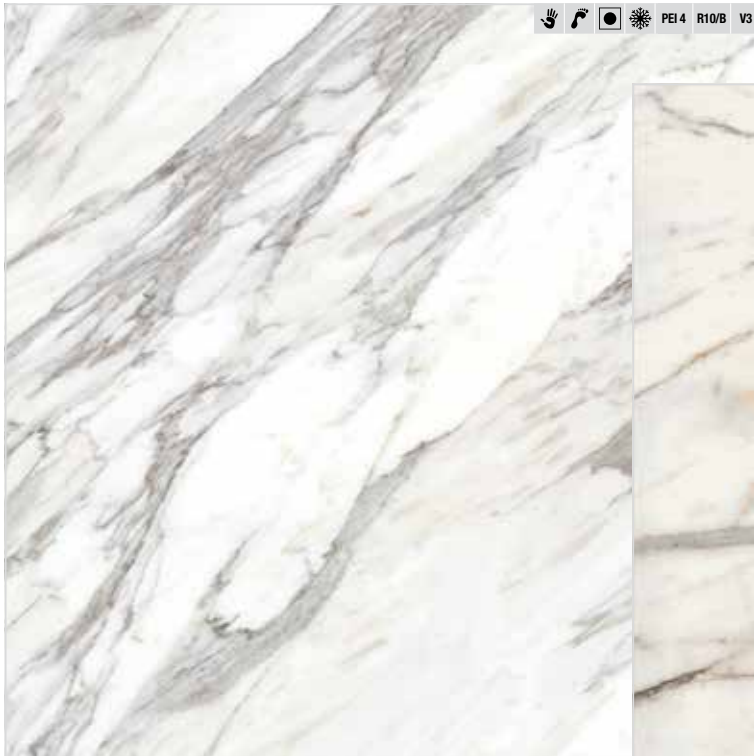

PEI 4 R10/B V3

• M.MME0 CALACATTA 100×100

1 499,-/m²