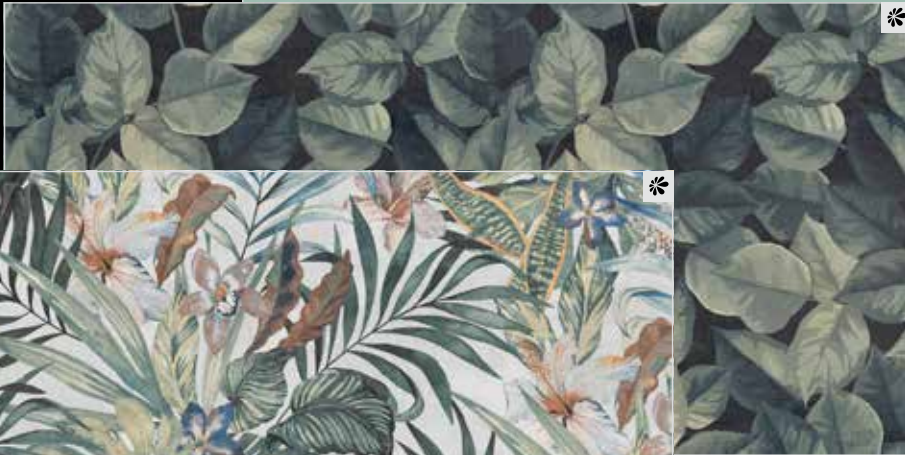

• AB.PF60008438 FOLIAGE
60 x 120 2 212,-/m²