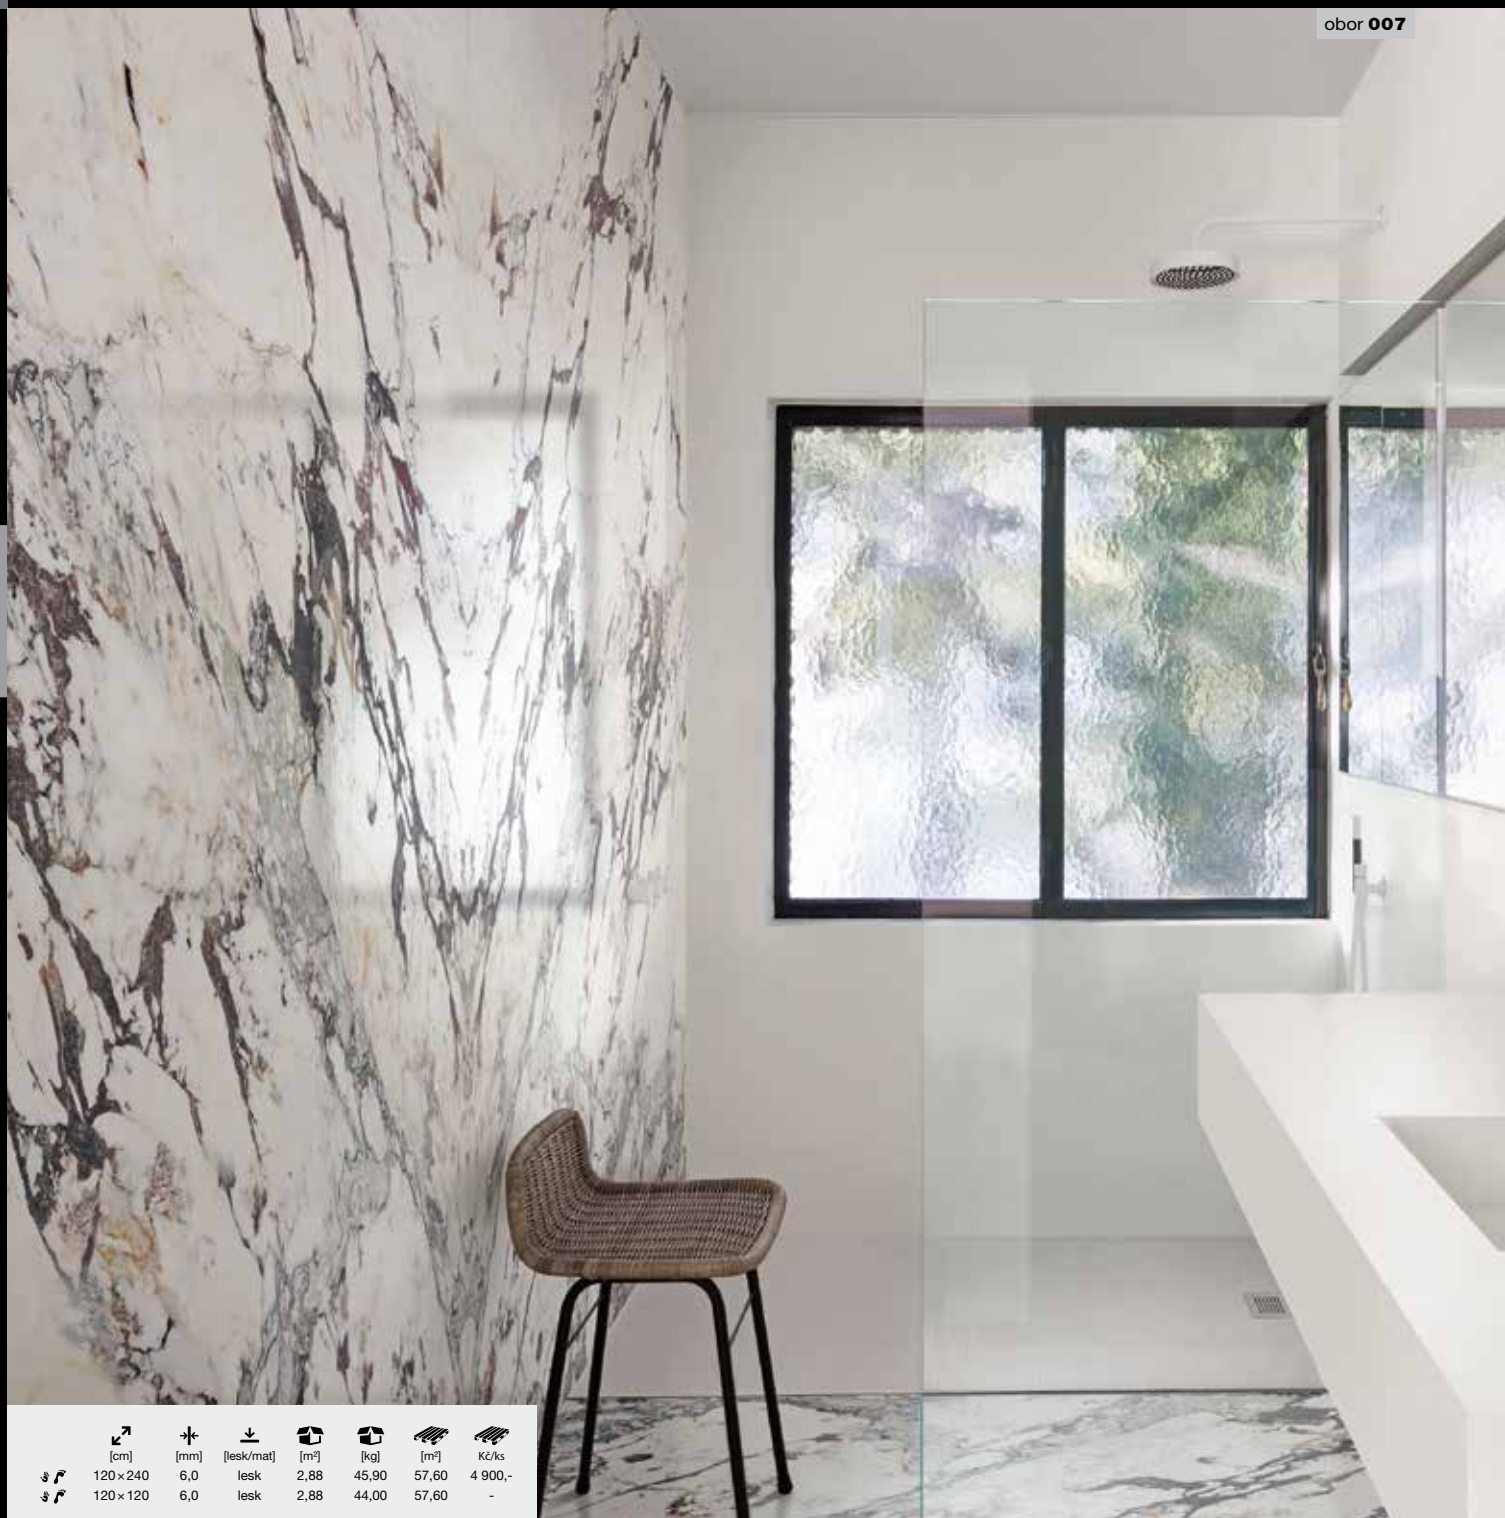

**LEPIDLO
 NA VELKÉ
 FORMÁTY**
 STR. 452

✦ SíLA 6 mm

• M.MJZQ BIANCO
120 × 278

2 799,-/m²

• M.MJY7 BEIGE
120 × 278

2 799,-/m²

• M.MJZR GRIGIO
120 × 278

2 799,-/m²