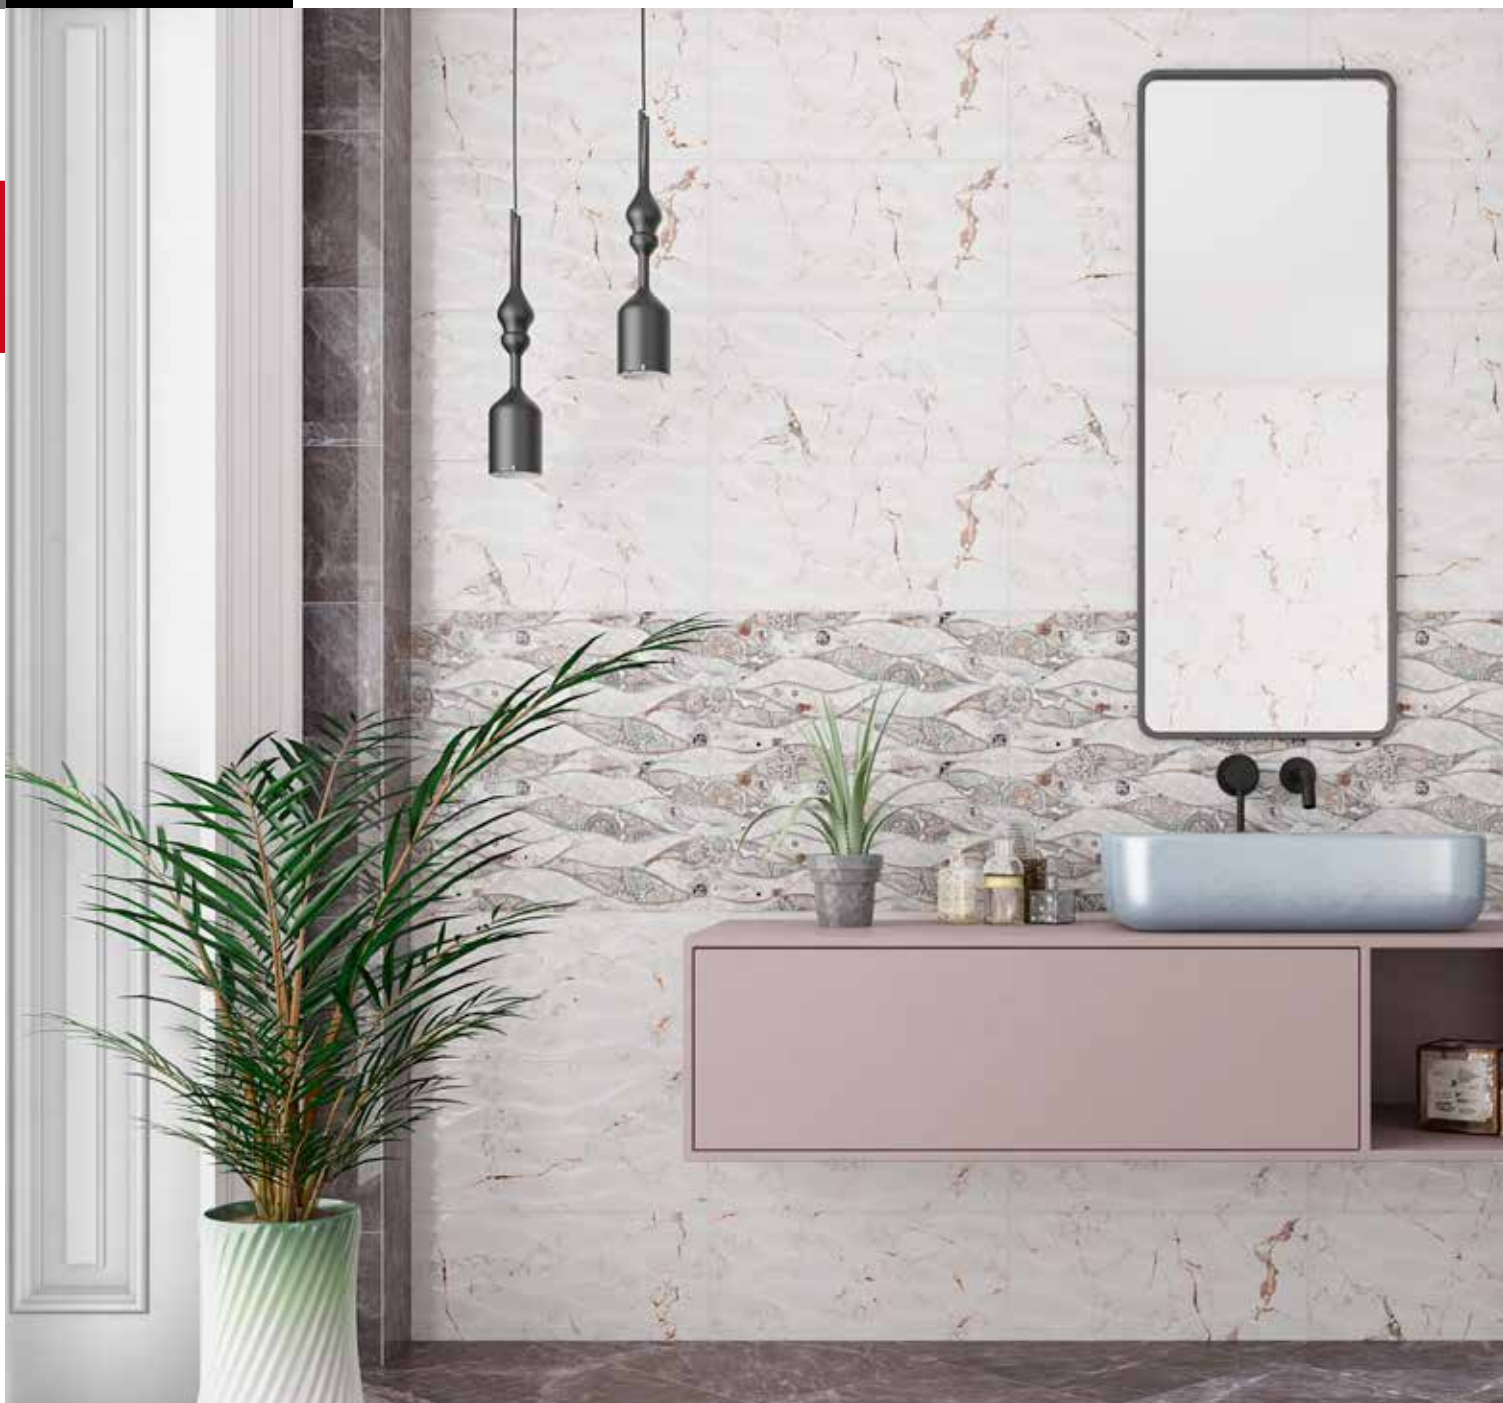

[cm]	[mm]	[lesk/mat]	[m²]	[kg]	[m²]
	30 × 60	9,0	lesk	1,62	20,63	77,76
	45 × 45	8,0	mat	1,22	20,55	82,96

Obrázek je pouze ilustrační.