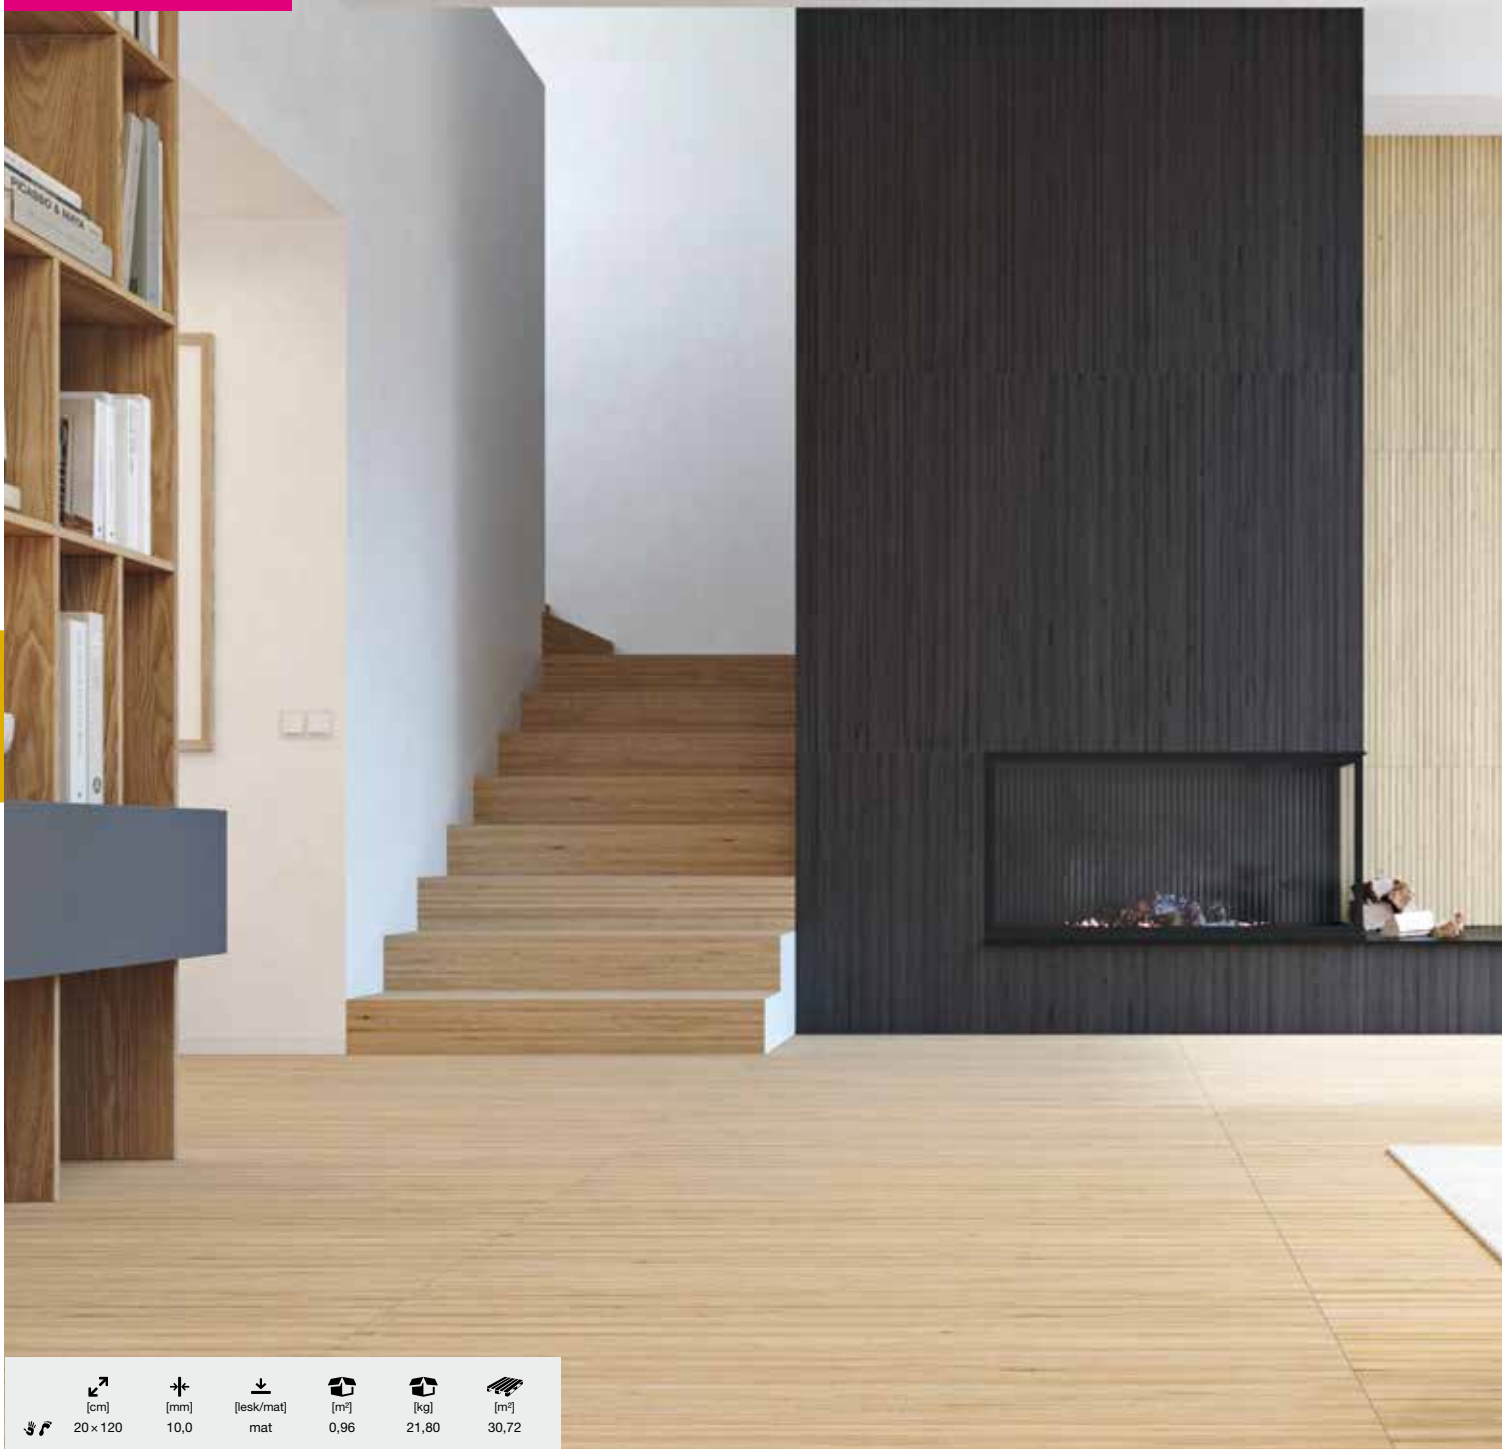

NOVINKA

náš tip

koupelny

kuchyně

XXL / exclusive

dlažby

outdoor

podlahy

sanita

chemie

	[cm]	[mm]	[lesk/mat]	[m²]	[kg]	[m²]
	20 × 120	10,0	mat	0,96	21,80	30,72