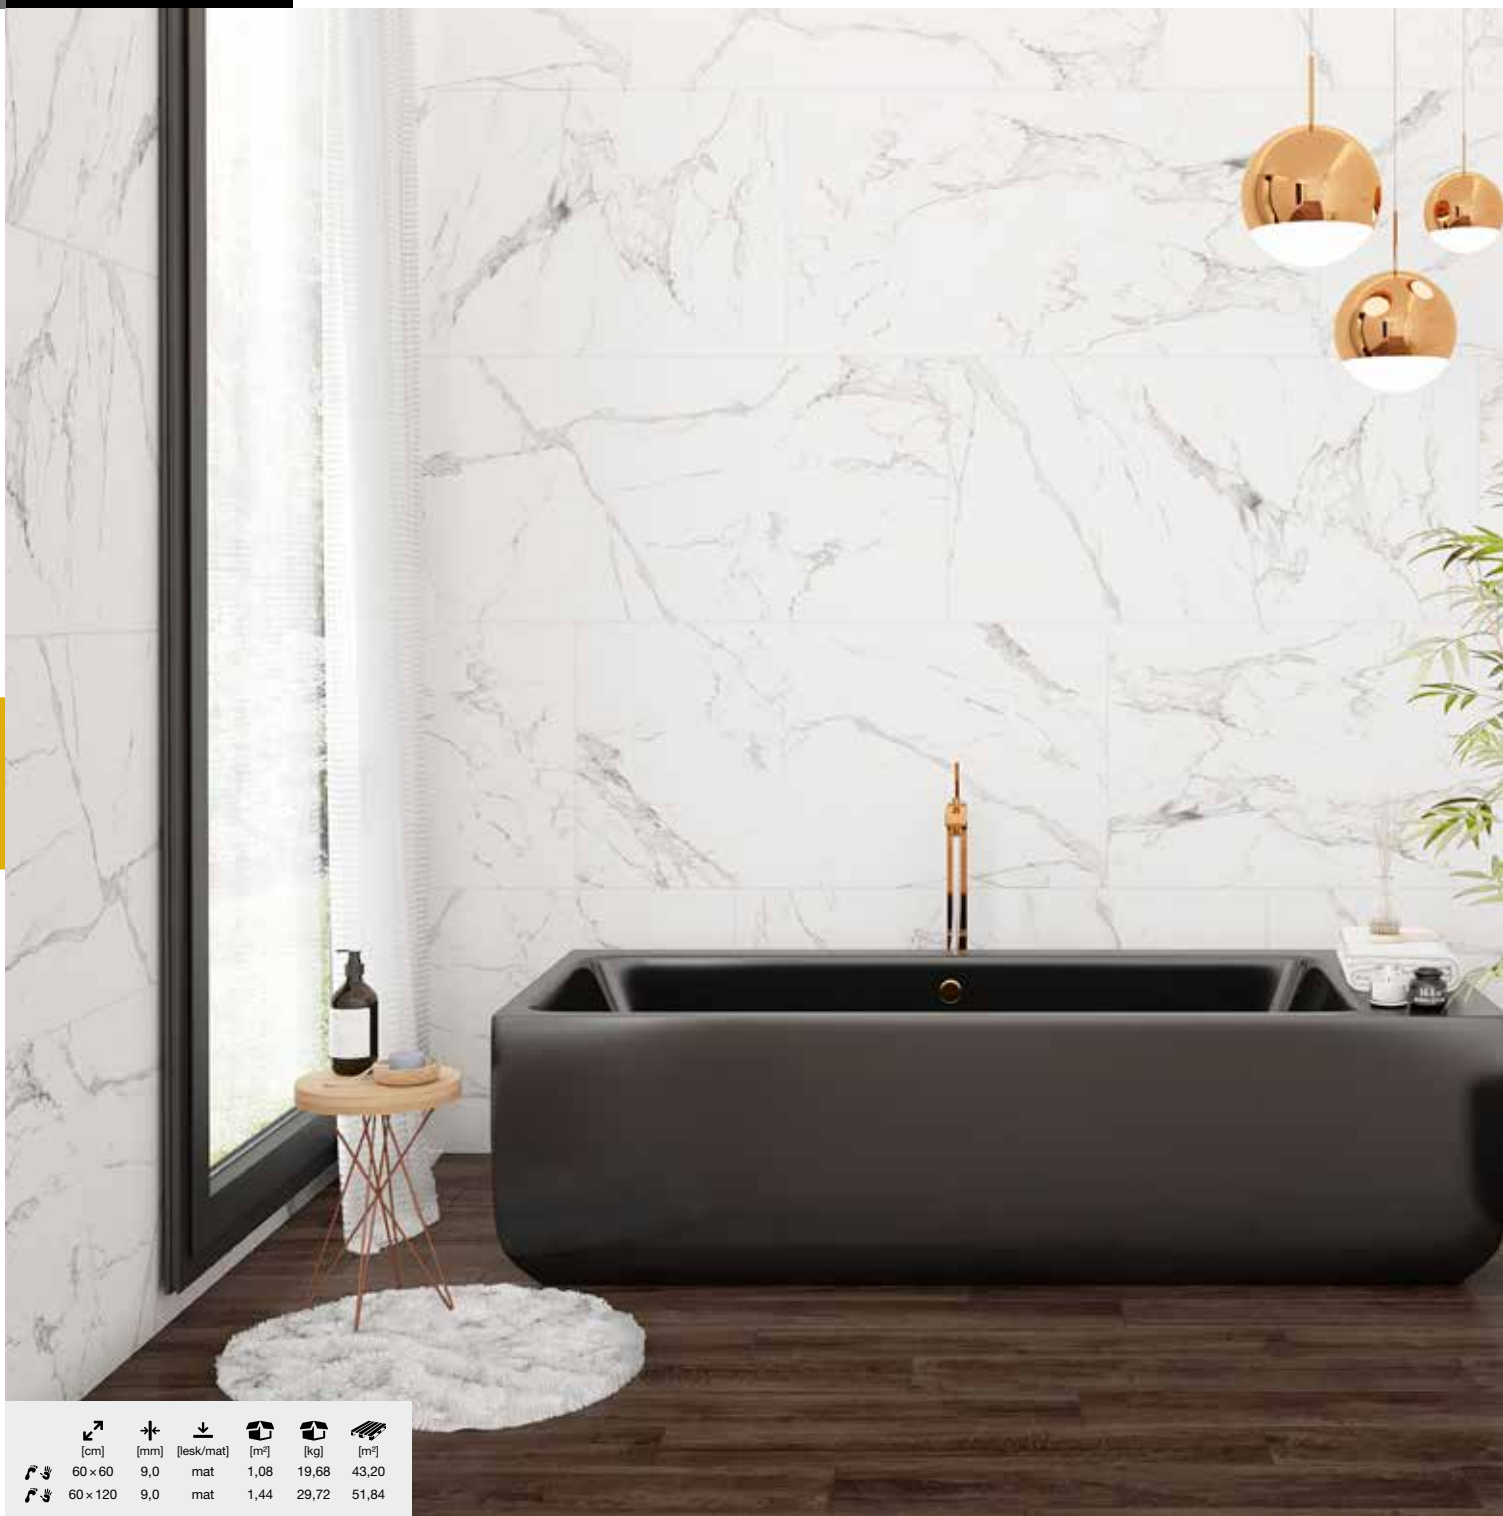

[cm]	[mm]	[lesk/mat]	[m²]	[kg]	[m²]
	60 × 60	9,0	mat	1,08	19,68	43,20
	60 × 120	9,0	mat	1,44	29,72	51,84