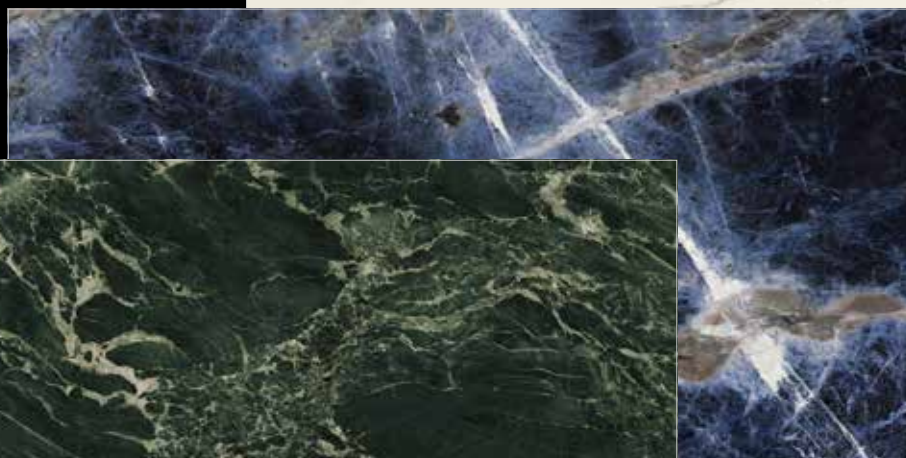

• M.M9M8 SODALITE BLUE LUX 60 x 120 1899,-/m²