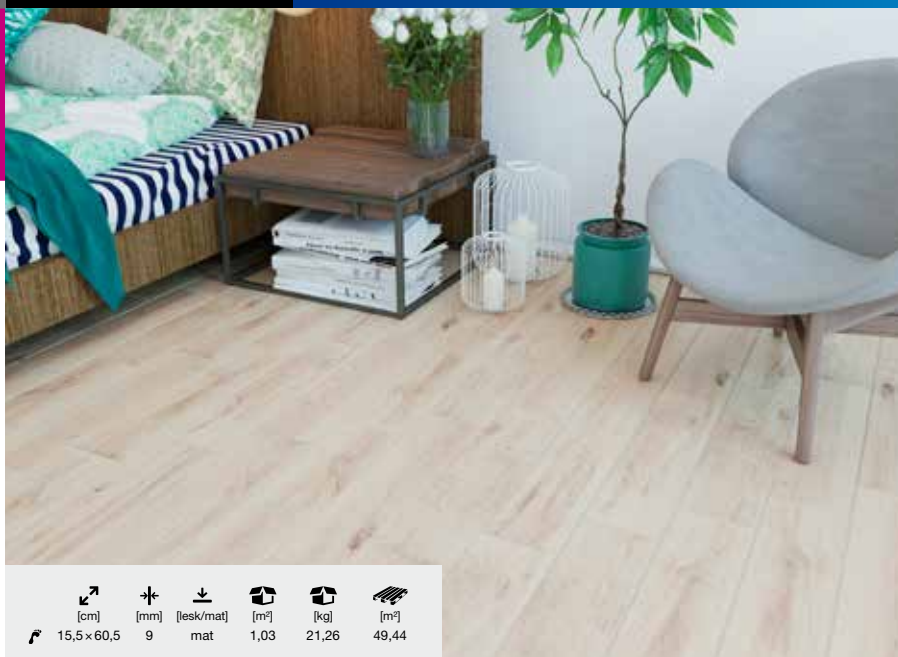

[cm]	[mm]	[lesk/mat]	[m²]	[kg]	[m²]
15,5 × 60,5	9	mat	1,03	21,26	49,44