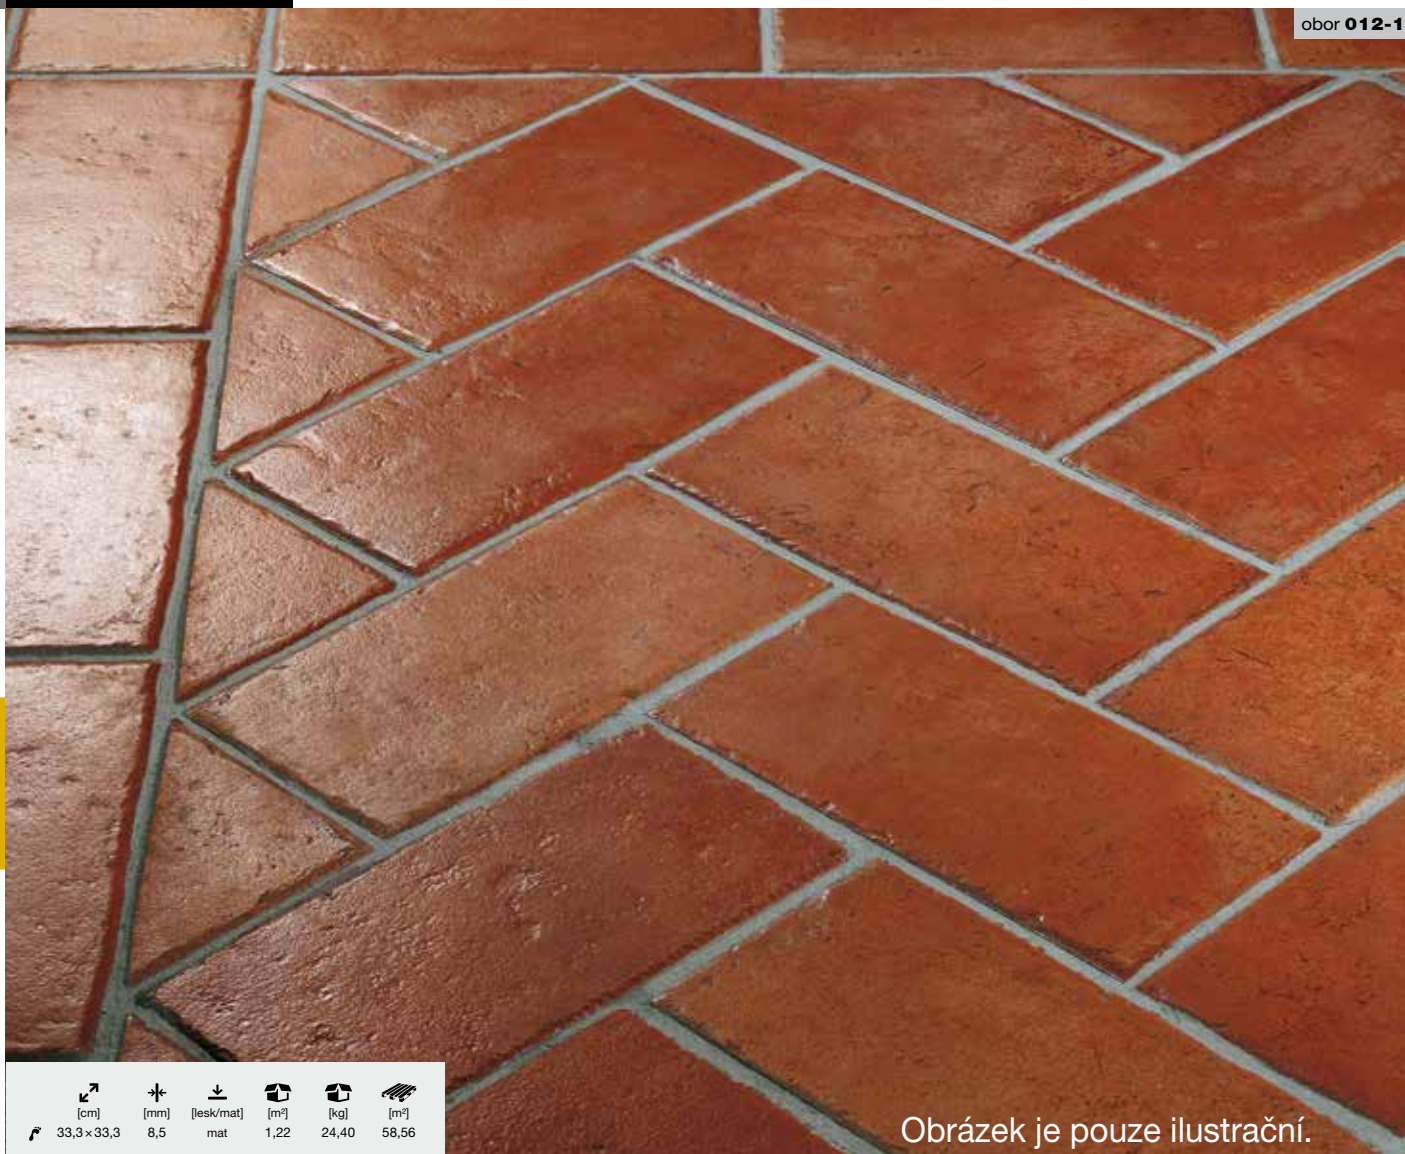

Obrázek je pouze ilustrační.

[cm]	[mm]	[lesk/mat]	[m²]	[kg]	[m²]
33,3 x 33,3	8,5	mat	1,22	24,40	58,56