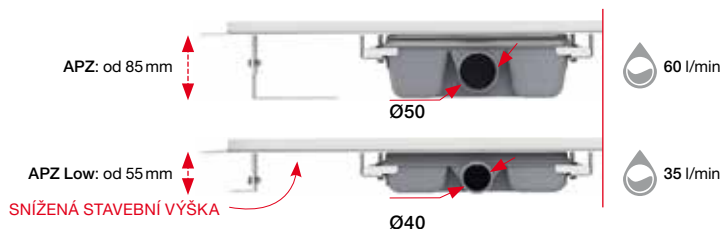

APZ1, APZ4, APZ16, APZ1BLACK, APZ15

- Nízká stavební výška od 85 mm (vhodné pro novostavby)
- Vysoký průtok vody 60 l/min (při trubce průměr 50 mm)
- Čistitelný sifon
- 25 let záruka
- cena bez roštu
- hydroizolační páska zdarma

APZ101, APZ104, APZ116, APZ101BLACK

- ještě nižší stavební výška, od 55 mm (vhodné pro rekonstrukce)
- Vysoký průtok vody 35 l/min (při trubce průměr 40 mm)
- Čistitelný sifon
- 25 let záruka
- cena bez roštu
- hydroizolační páska zdarma