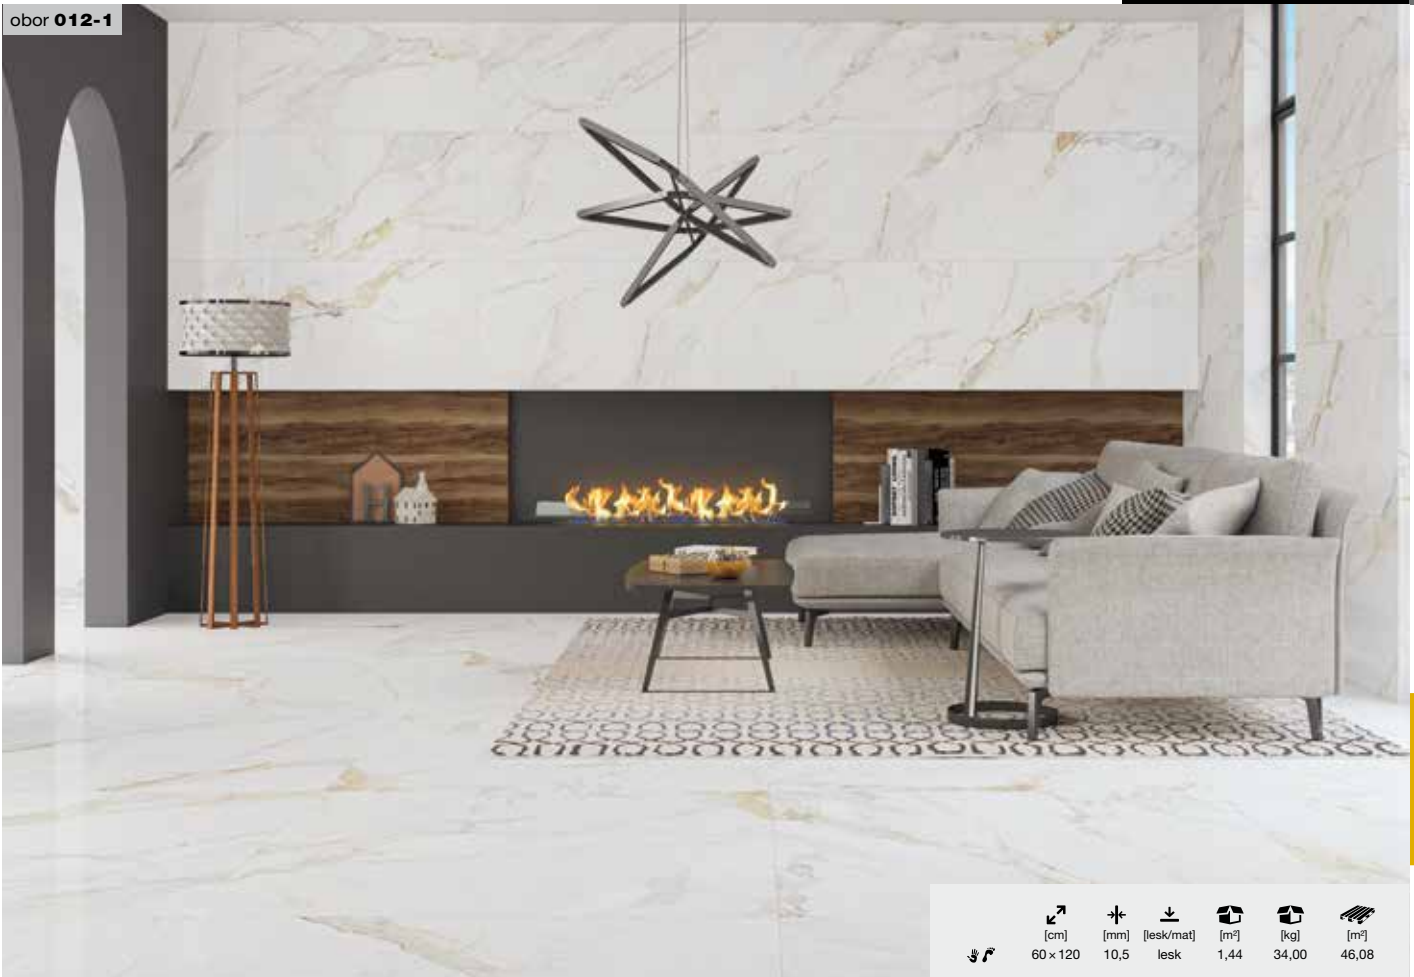

obor 012-1

	[cm]	[mm]	[lesk/mat]	[m²]	[kg]	[m²]
	60 × 120	10,5	lesk	1,44	34,00	46,08