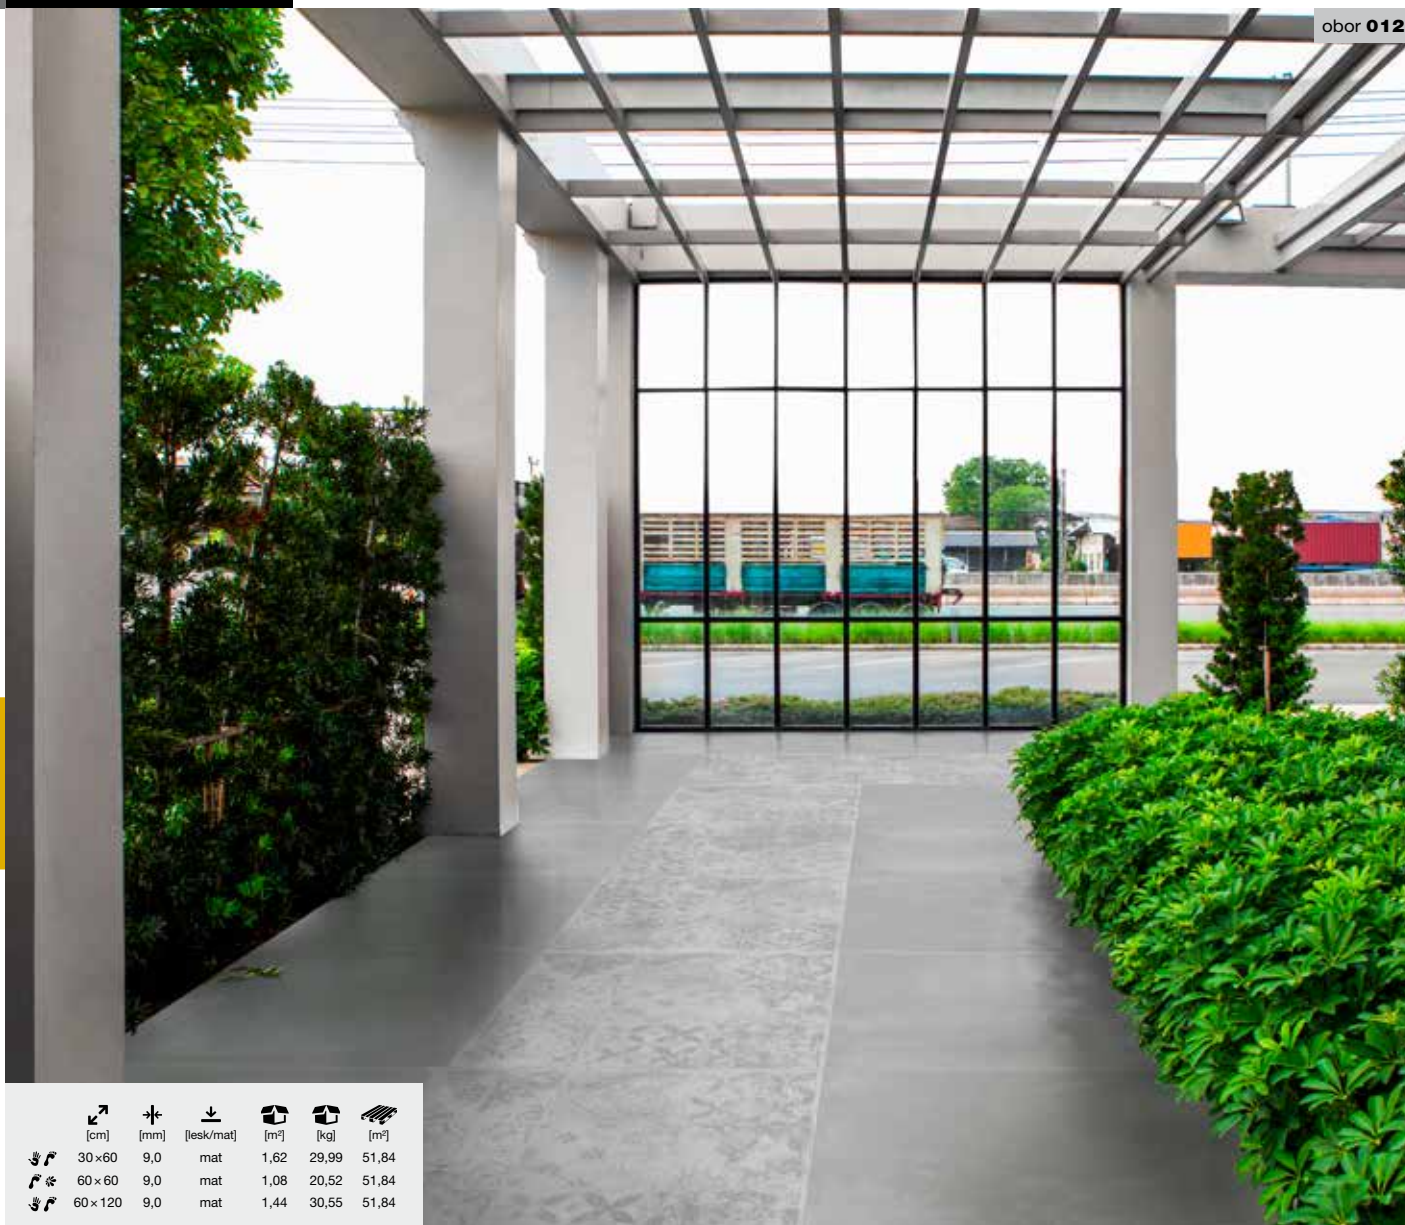

[cm]	 [mm]	 [lesk/mat]	 [m²]	 [kg]	 [m²]
	30 × 60	9,0	mat	1,62	29,99	51,84
	60 × 60	9,0	mat	1,08	20,52	51,84
	60 × 120	9,0	mat	1,44	30,55	51,84