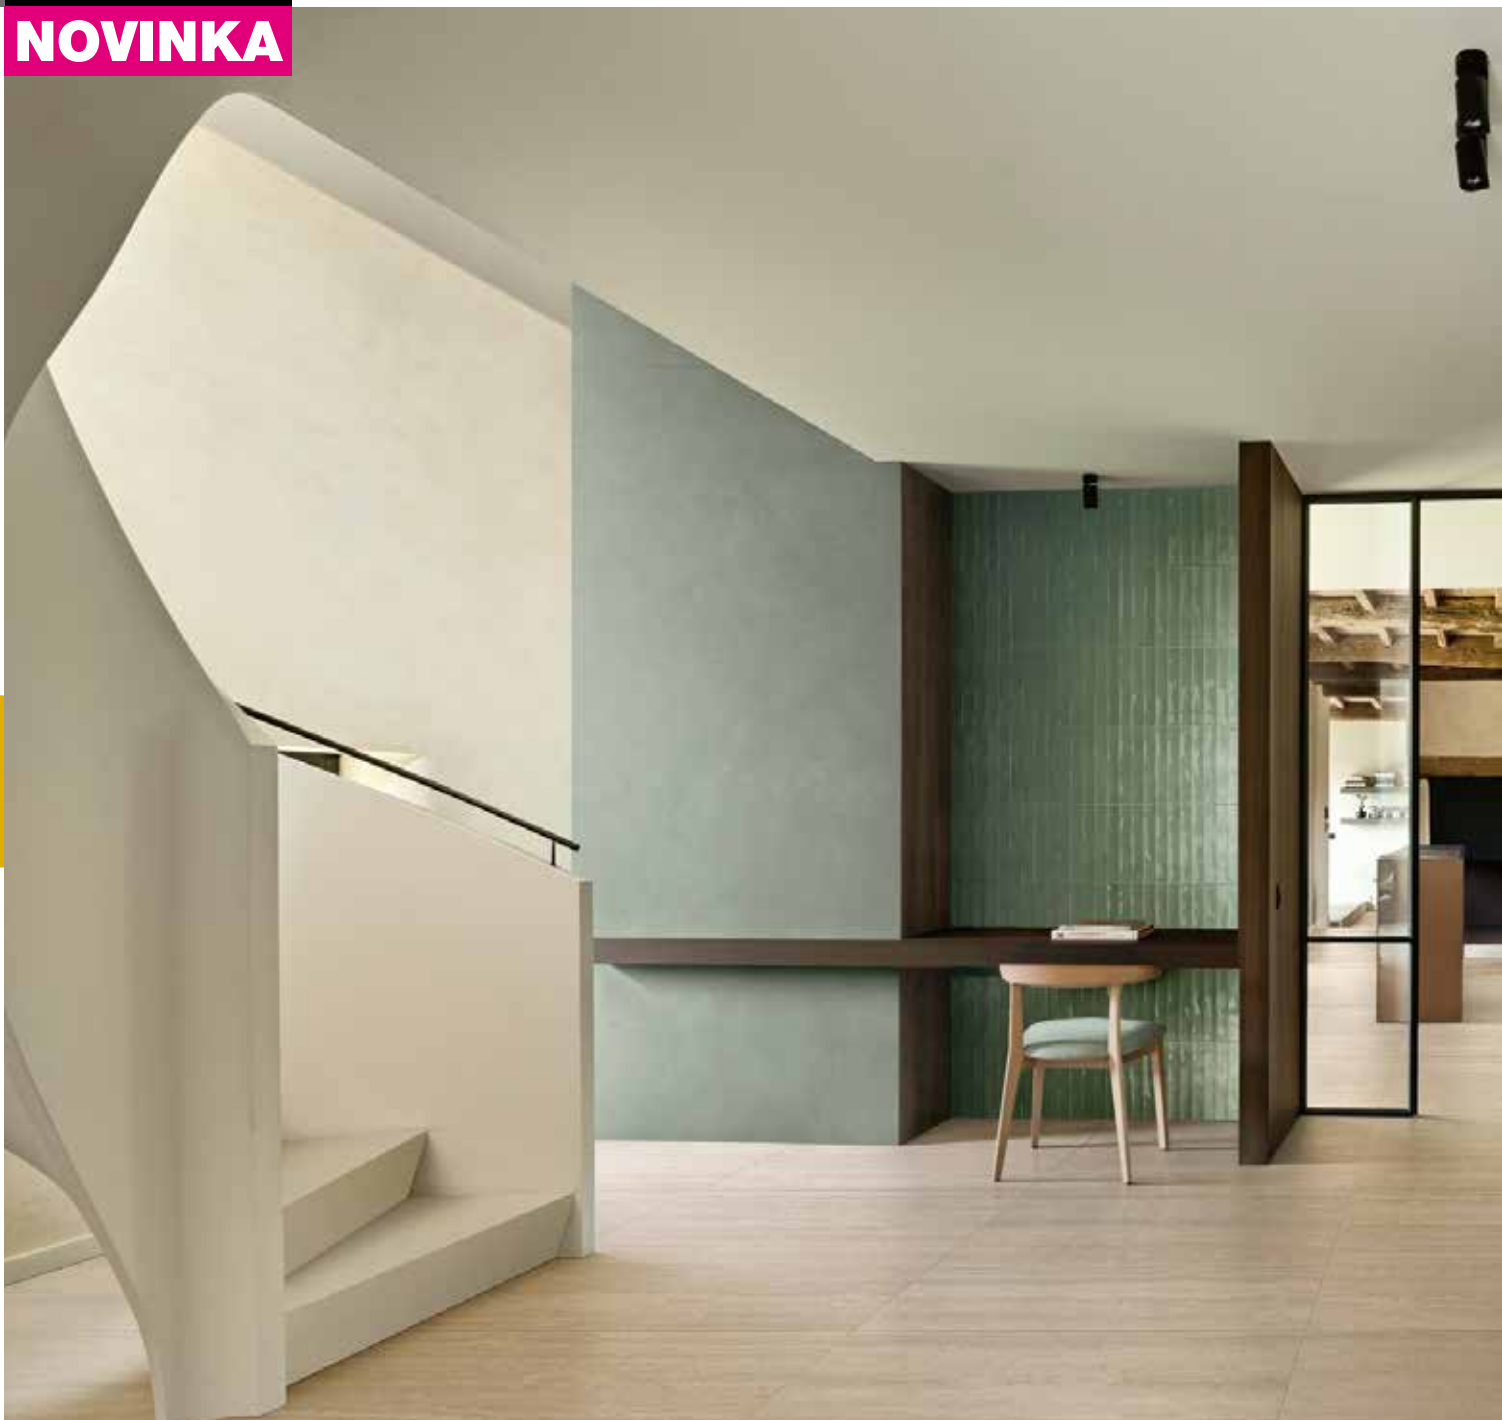

NOVINKA

náš tip

koupelny

kuchyně

XXL / exclusive

dlažby

outdoor

podlahy

sanita

chemie

	[cm]	[mm]	[lesk/mat]	[m²]	[kg]	[m²]
	100 × 100	8,5	mat	2,00	39,14	48,00