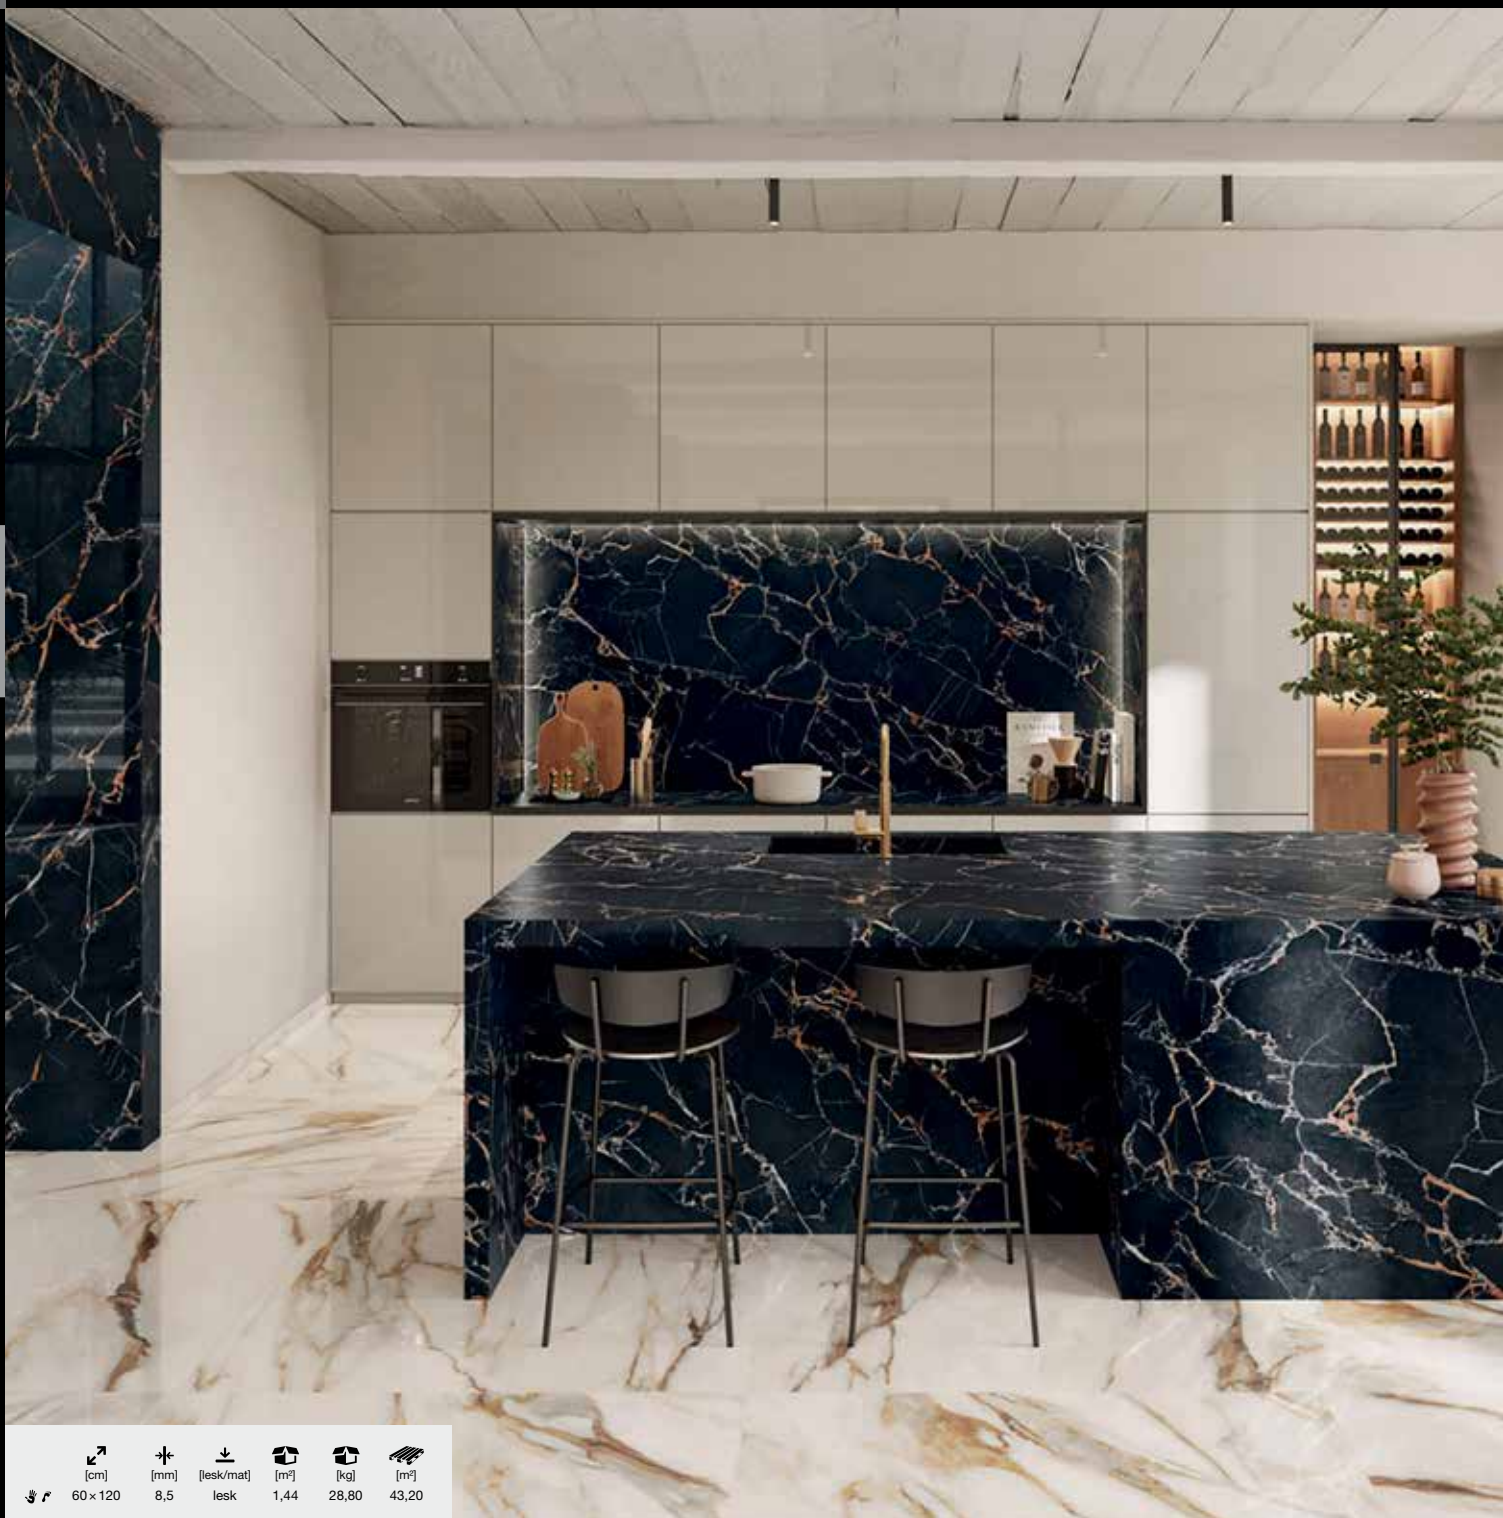

chemie

						
	[cm]	[mm]	[lesk/mat]	[m ²]	[kg]	[m ²]
	60 × 120	8,5	lesk	1,44	28,80	43,20

obor 029

**LEPIDLO
 NA VELKÉ
 FORMÁTY**
 STR. 452

• AB.PF60010365 STATUARIO LIGHT LUX 60 × 120

1 599,-/m²

• AB.PF60009118 CALACATTA VENA ORO LUX 60 × 120