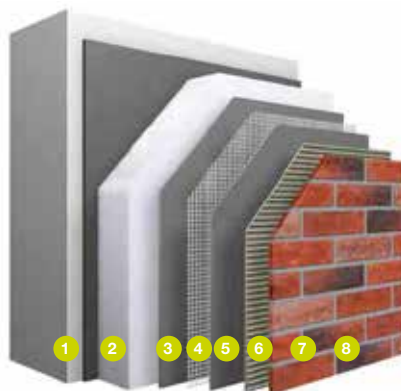

SCHÉMA ZATEPLOVACÍHO SYSTÉMU

1. 1 vyrovnávací vrstva
2. 2 tepelná izolace
3. 3 spodní omítka
4. 4 výstužná síťovina
5. 5 systém hmožděnek
6. 6 lepicí tmel
7. 7 obkladové pásy
8. 8 spárovací hmota