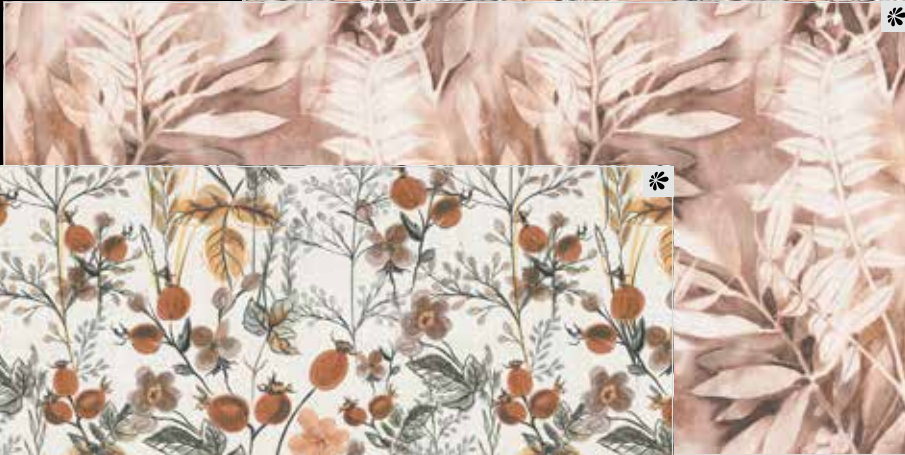

• AB.PF60008439 ROSES
60 × 120 2 212,-/m²

• AB.PF60008440 FERN
60 × 120 2 212,-/m²