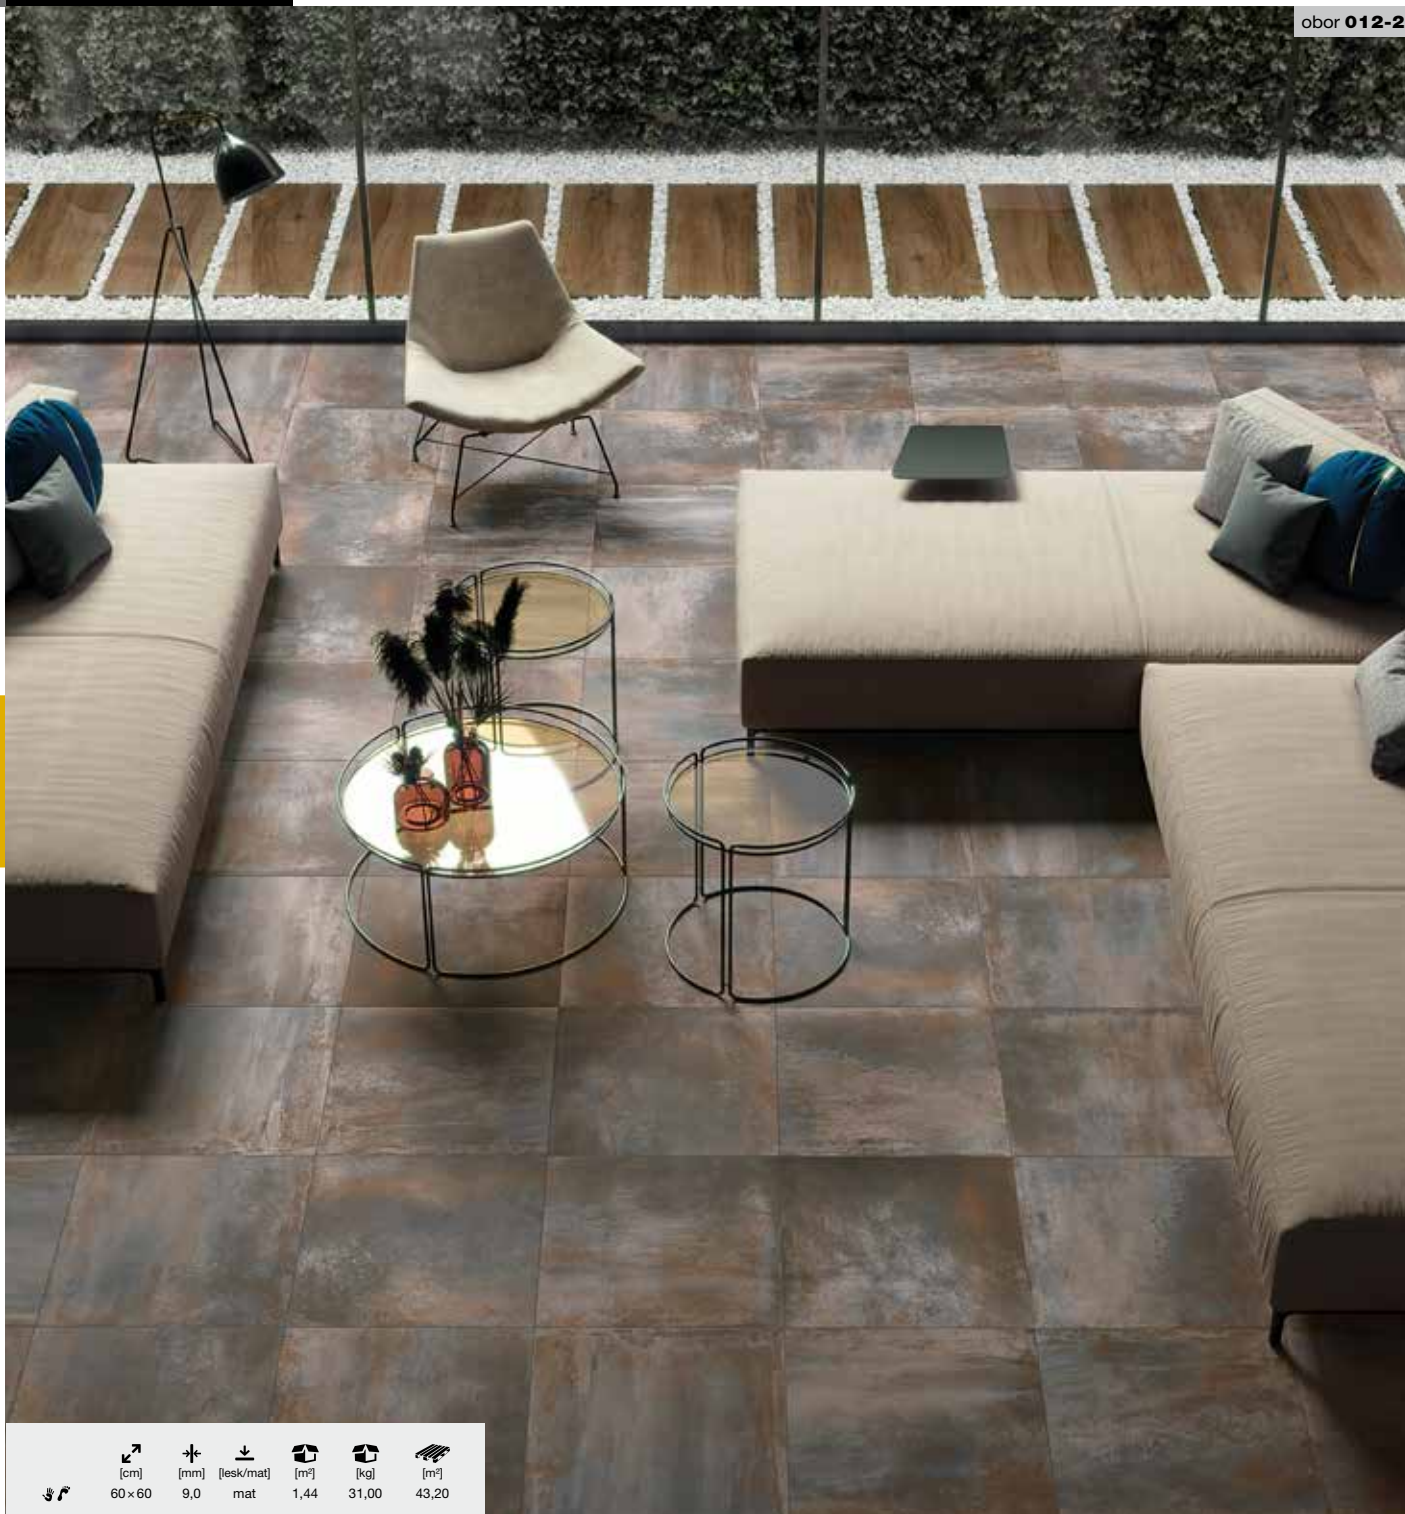

náš tip

koupelny

kuchyně

XXL / exclusive

dlažby

outdoor

podlahy

sanita

chemie

60 × 60

9,0

[lesk/mat]
mat

1,44

31,00

43,20